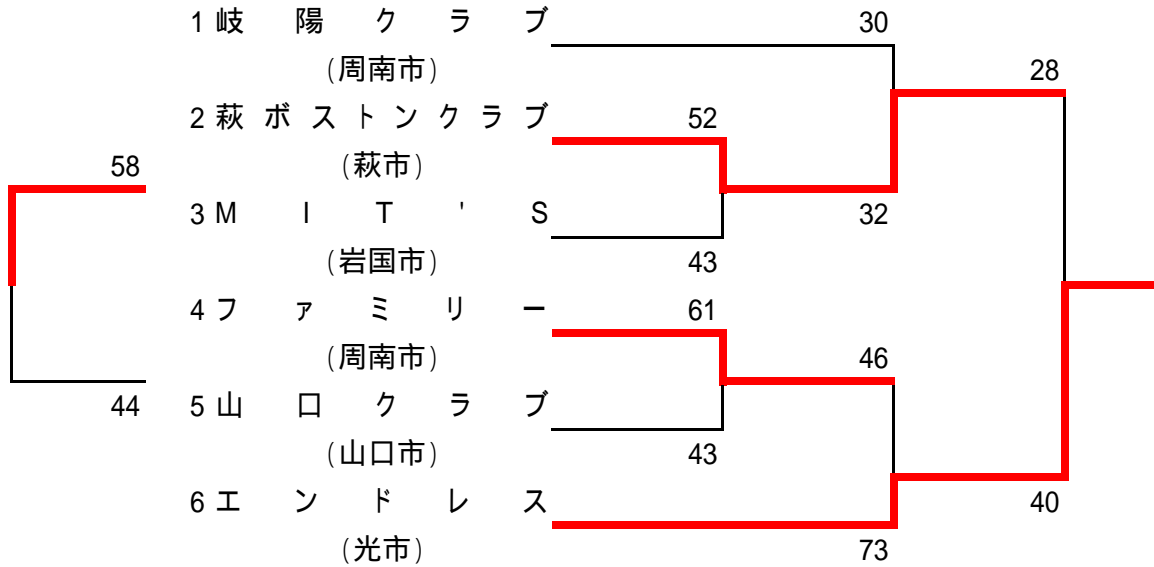

第14回山口県クラブリーグ ENJOYトーナメント(女子)

期 日 平成29年2月5日(日)
 会 場 やまぐちフレッシュパーク体育館・サブアリーナ

【結果】

ENJOY女子 年間通算成績						勝	敗	勝点	順位
岐陽クラブ						4	2	14	1
エンドレス						4	1	13	2
萩ポストンクラブ						3	1	10	3
ファミリー						2	2	8	4
MIT'S						1	2	5	5
山口クラブ						0	4	4	6