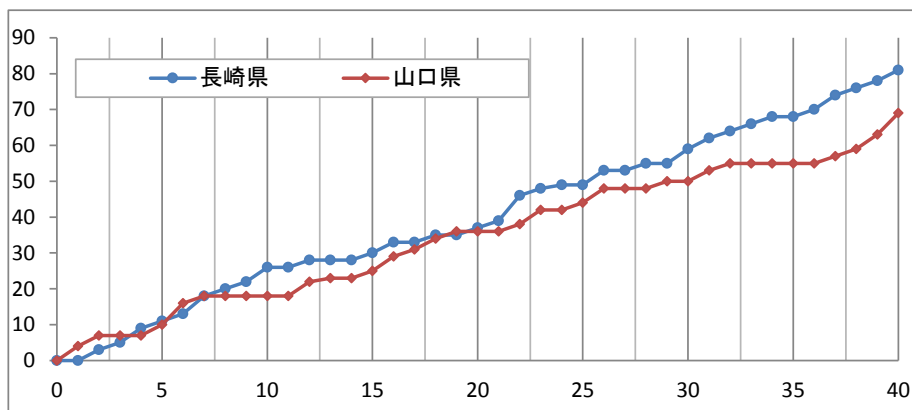

東日本大震災復興支援
第70回国民体育大会
バスケットボール競技会

2015 紀の国 **わがやま** 国体

第70回国民体育大会 躍動と歓喜、そして絆

平成27年 9月26日 ▶ 10月6日

女子1回戦
主審 永山 忠利
副審 森 誠二

長崎県 81 ○

26	—	18
11	—	18
22	—	14
22	—	19
—	—	—

69 ● 山口県

No. 22C-1 日時：2015年9月22日(火) 10:00 会場：和歌山ビッグホエールCコート

長崎県

No.	選手氏名	得点	3P	2P	FT	F	R	As
4	* 永田 萌絵 (C)	21	0	8	5	0	7	7
5	* 小林 菜	20	0	8	4	2	5	1
6	* 石飛 春奈	8	0	4	0	2	2	0
7	* 喜多 伊綾	9	1	3	0	0	6	0
8	岩崎 ひなの	10	0	5	0	2	2	1
9	狩浦 美優	4	0	2	0	2	6	0
10	* 荒木 裕美	6	0	3	0	2	2	0
11	城添 穂花	0	0	0	0	0	0	0
12	前田 芽生	1	0	0	1	0	1	0
13	片山 菜々	2	0	1	0	0	0	0
14	田口 樹	0	0	0	0	2	2	0
コーチ 山崎 寿郎								
合計		81	1	34	10	12	33	9

山口県

No.	選手氏名	得点	3P	2P	FT	F	R	As
4	* 山下 理帆 (C)	16	2	4	2	1	5	3
5	* 下 梨菜	7	1	2	0	1	6	3
6	稲月 智美	2	0	1	0	1	4	2
7	村井 妃菜子	4	0	2	0	0	2	2
8	* 宮本 美咲	6	0	2	2	3	2	0
9	* 小林 夕華	4	0	2	0	1	1	0
10	* 寺嶋 文香	14	1	5	1	2	8	1
11	池田 涼香	0	0	0	0	1	1	0
12	岡田 咲恵	4	0	1	2	3	4	0
13	賀谷 美咲	10	0	4	2	1	2	2
14	和泉 沙也加	2	0	1	0	1	1	0
コーチ 村谷 勉								
合計		69	4	24	9	15	36	13

*…スターター (C)…キャプテン 3P…3点シュート 2P…2点シュート FT…フリースロー F…ファウル R…リバウンド As…

戦 評

1回戦、長崎県対山口県。両チームマンツーマンでスタート。立ち上がり長崎県は#4、#5を中心にドライブインから得点を重ねる。山口県はオフェンスリバウンドやパス回しからの得点でくらくらくも1ピリオド26-18長崎県リードで終える。

2ピリオドに入って山口県はディフェンスから流れをつかみ追い上げをはかる。ドライブからの合わせや、オフェンスリバウンドの頑張りで点差をつめ、残り2分には#4の3ポイントで逆転する。しかし長崎県も#4のシュートですぐとりかえし、37-36長崎県1ポイントで前半終了。

後半、長崎県#6のシュートが連続して決まりスタートする。山口県も長崎県のドライブインやポストプレーに全員ディフェンスで対応する。しかし長崎県#5のドライブインや、パスカットからの速攻が決まり、流れを渡さない。山口県#5のドライブインや#4の2ポイントが決まり、ディフェンスの頑張りから速攻も出る。しかしその後リング下で頑張るもなかなか得点に結びつかない。59-50で3ピリオド終了。

4ピリオドそれぞれ長崎県#7、山口県#4の3ポイントでスタート。山口県#12がリング下を決めるも長崎県#4がドライブインと速攻を続けて決め、リードを守る。山口県も残り6分からオールコートディフェンスで仕掛けるも長崎県の流れは変わらない。その後最後まで流れは変わらず81-69で長崎県が2回戦進出を決めた。

両チームディフェンスの頑張りやボールへの執着心が見られた高校生らしい良いゲームだった。

記載者 伊藤 有紗 (所属) 和歌山県バスケットボール協会