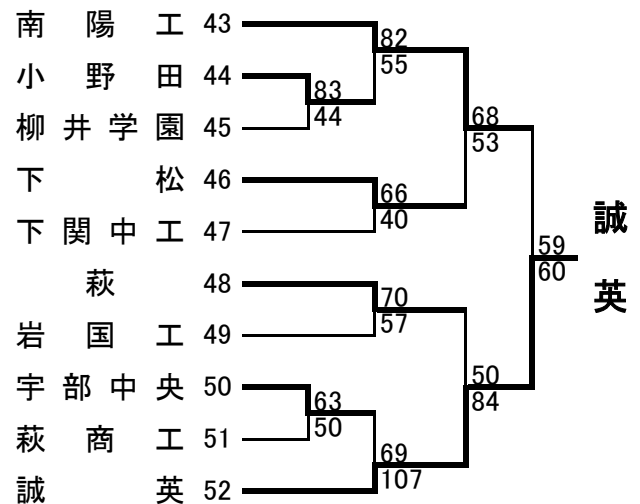

平成26年度山口県高等学校バスケットボール新人大会 兼 山口県体育大会

平成27年(2015年)1月10日(土)・11日(日) 下松スポーツ公園体育館 他

<男子予選トーナメント 初日・二日目結果>

<期日>
平成27年(2015年)1月10日(土)・11日(日)

<会場>
A・B…下松スポーツ公園体育館
C・D…徳山大学
E・F…日立製作所笠戸事業所体育館
G・H…キリンビバレッジ周南総合スポーツセンター
(多目的ホール)
I・J…徳山高校

<開始時刻>10日(土)・11日(日)
①9:00 ②10:30 ③12:00 ④13:30
⑤15:00 ⑥16:30