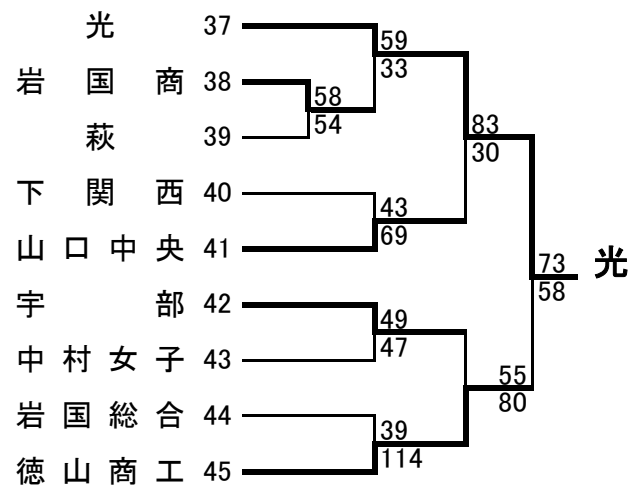

平成26年度山口県高等学校バスケットボール新人大会 兼 山口県体育大会

平成27年(2015年)1月10日(土)・11日(日) 下松スポーツ公園体育館 他

<女子予選トーナメント 初日・二日目結果>

<期日>

平成27年(2015年)1月10日(土)・11日(日)

<会場>

- A・B…下松スポーツ公園体育館
- C・D…徳山大学
- E・F…日立製作所笠戸事業所体育館
- G・H…麒麟ビバレッジ周南総合スポーツセンター (多目的ホール)
- I・J…徳山高校

<開始時刻> 10日(土)・11日(日)

- ①9:00 ②10:30 ③12:00 ④13:30
- ⑤15:00 ⑥16:30