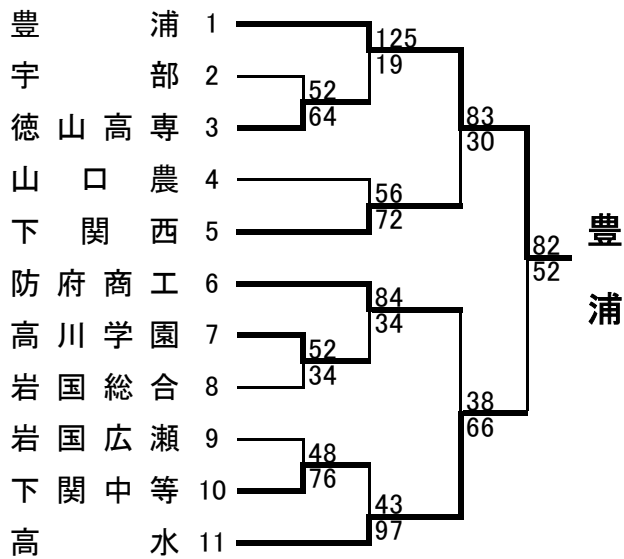

平成26年度山口県高等学校バスケットボール新人大会 兼 山口県体育大会

平成27年(2015年)1月10日(土)・11日(日) 下松スポーツ公園体育館 他

<男子予選トーナメント 初日・二日目結果>

<期日>
平成27年(2015年)1月10日(土)・11日(日)

<会場>
A・B…下松スポーツ公園体育館
C・D…徳山大学
E・F…日立製作所笠戸事業所体育館
G・H…キリンビバレッジ周南総合スポーツセンター
(多目的ホール)
I・J…徳山高校

<開始時刻>10日(土)・11日(日)
①9:00 ②10:30 ③12:00 ④13:30
⑤15:00 ⑥16:30