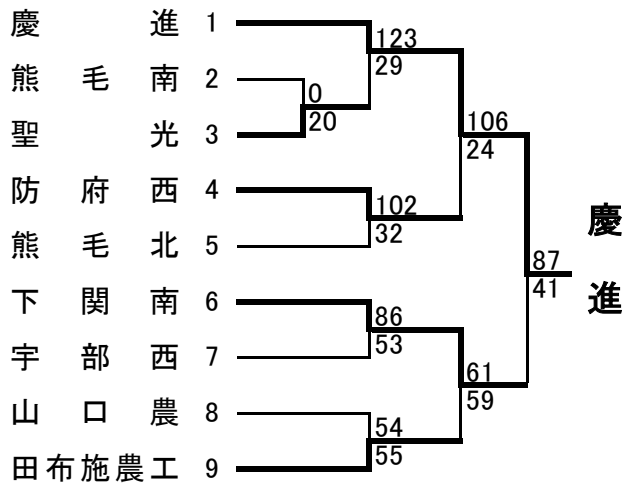

平成26年度山口県高等学校バスケットボール新人大会 兼 山口県体育大会

平成27年(2015年)1月10日(土)・11日(日) 下松スポーツ公園体育館 他

<女子予選トーナメント 初日・二日目結果>

<期日>

平成27年(2015年)1月10日(土)・11日(日)

<会場>

- A・B…下松スポーツ公園体育館
- C・D…徳山大学
- E・F…日立製作所笠戸事業所体育館
- G・H…麒麟ビバレッジ周南総合スポーツセンター (多目的ホール)
- I・J…徳山高校

<開始時刻> 10日(土)・11日(日)

- ①9:00 ②10:30 ③12:00 ④13:30
- ⑤15:00 ⑥16:30