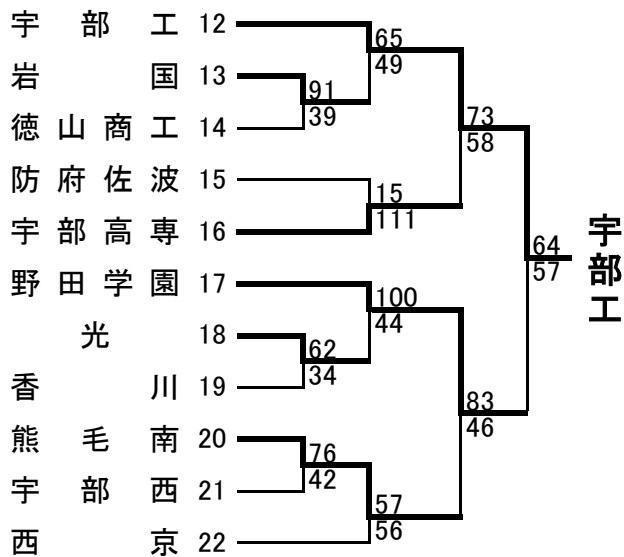

平成26年度山口県高等学校バスケットボール新人大会 兼 山口県体育大会

平成27年(2015年)1月10日(土)・11日(日) 下松スポーツ公園体育館 他

<男子予選トーナメント 初日・二日目結果>

<期日>
平成27年(2015年)1月10日(土)・11日(日)

<会場>
A・B…下松スポーツ公園体育館
C・D…徳山大学
E・F…日立製作所笠戸事業所体育館
G・H…キリンビバレッジ周南総合スポーツセンター
(多目的ホール)
I・J…徳山高校

<開始時刻>10日(土)・11日(日)
①9:00 ②10:30 ③12:00 ④13:30
⑤15:00 ⑥16:30