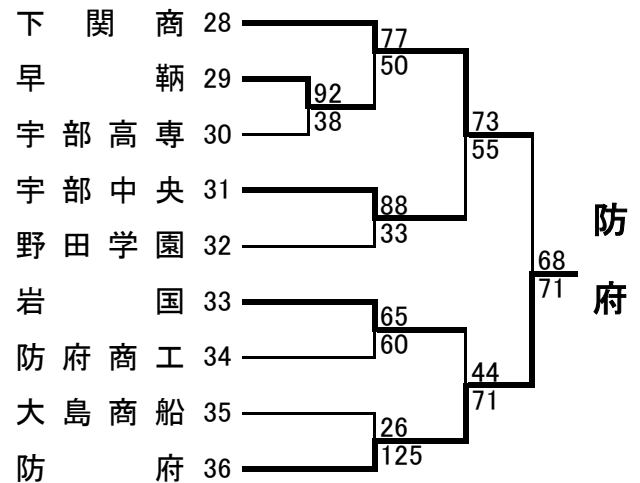

平成26年度山口県高等学校バスケットボール新人大会 兼 山口県体育大会

平成27年(2015年)1月10日(土)・11日(日) 下松スポーツ公園体育館 他

<女子予選トーナメント 初日・二日目結果>

<期日>

平成27年(2015年)1月10日(土)・11日(日)

<会場>

- A・B…下松スポーツ公園体育館
- C・D…徳山大学
- E・F…日立製作所笠戸事業所体育館
- G・H…麒麟ビバレッジ周南総合スポーツセンター (多目的ホール)
- I・J…徳山高校

<開始時刻> 10日(土)・11日(日)

- ①9:00 ②10:30 ③12:00 ④13:30
- ⑤15:00 ⑥16:30