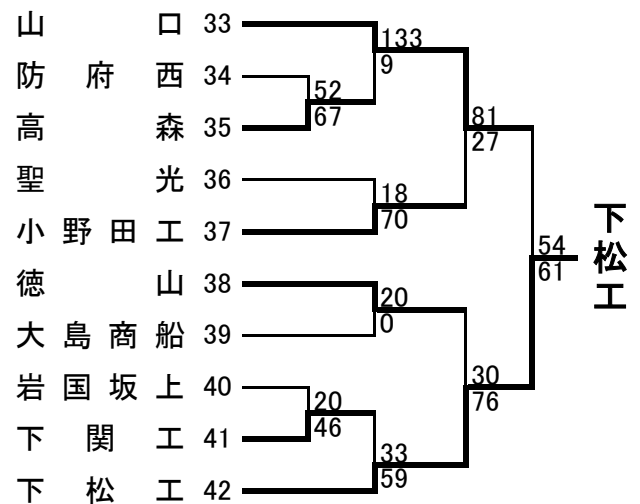

平成26年度山口県高等学校バスケットボール新人大会 兼 山口県体育大会

平成27年(2015年)1月10日(土)・11日(日) 下松スポーツ公園体育館 他

<男子予選トーナメント 初日・二日目結果>

<期日>
平成27年(2015年)1月10日(土)・11日(日)

<会場>
A・B…下松スポーツ公園体育館
C・D…徳山大学
E・F…日立製作所笠戸事業所体育館
G・H…キリンビバレッジ周南総合スポーツセンター
(多目的ホール)
I・J…徳山高校

<開始時刻>10日(土)・11日(日)
①9:00 ②10:30 ③12:00 ④13:30
⑤15:00 ⑥16:30