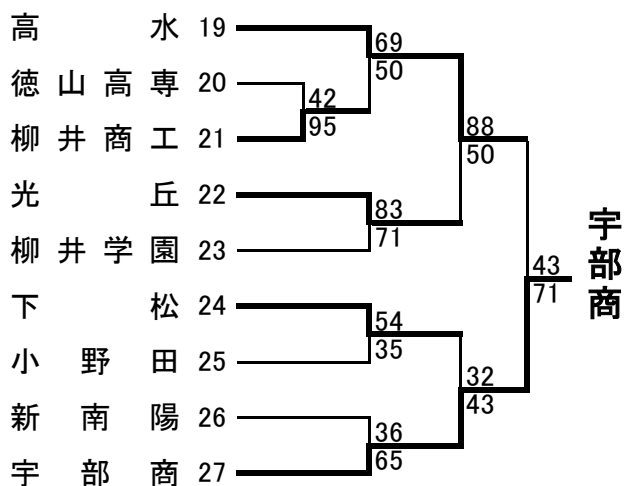

平成26年度山口県高等学校バスケットボール新人大会 兼 山口県体育大会

平成27年(2015年)1月10日(土)・11日(日) 下松スポーツ公園体育館 他

<女子予選トーナメント 初日・二日目結果>

<期日>

平成27年(2015年)1月10日(土)・11日(日)

<会場>

- A・B…下松スポーツ公園体育館
- C・D…徳山大学
- E・F…日立製作所笠戸事業所体育館
- G・H…麒麟ビバレッジ周南総合スポーツセンター (多目的ホール)
- I・J…徳山高校

<開始時刻> 10日(土)・11日(日)

- ①9:00 ②10:30 ③12:00 ④13:30
- ⑤15:00 ⑥16:30