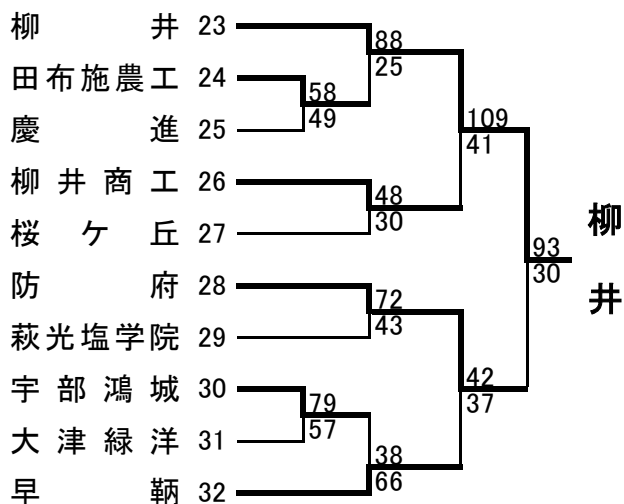

平成26年度山口県高等学校バスケットボール新人大会 兼 山口県体育大会

平成27年(2015年)1月10日(土)・11日(日) 下松スポーツ公園体育館 他

<男子予選トーナメント 初日・二日目結果>

<期日>
平成27年(2015年)1月10日(土)・11日(日)

<会場>
A・B…下松スポーツ公園体育館
C・D…徳山大学
E・F…日立製作所笠戸事業所体育館
G・H…キリンビバレッジ周南総合スポーツセンター
(多目的ホール)
I・J…徳山高校

<開始時刻>10日(土)・11日(日)
①9:00 ②10:30 ③12:00 ④13:30
⑤15:00 ⑥16:30