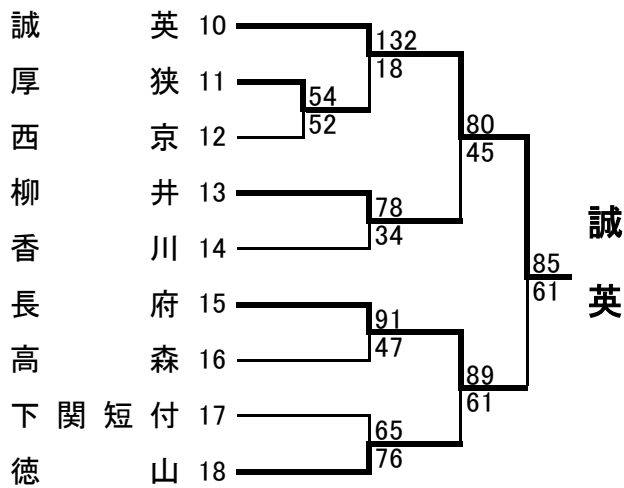

平成26年度山口県高等学校バスケットボール新人大会 兼 山口県体育大会

平成27年(2015年)1月10日(土)・11日(日) 下松スポーツ公園体育館 他

<女子予選トーナメント 初日・二日目結果>

<期日>

平成27年(2015年)1月10日(土)・11日(日)

<会場>

- A・B…下松スポーツ公園体育館
- C・D…徳山大学
- E・F…日立製作所笠戸事業所体育館
- G・H…麒麟ビバレッジ周南総合スポーツセンター (多目的ホール)
- I・J…徳山高校

<開始時刻> 10日(土)・11日(日)

- ①9:00 ②10:30 ③12:00 ④13:30
- ⑤15:00 ⑥16:30