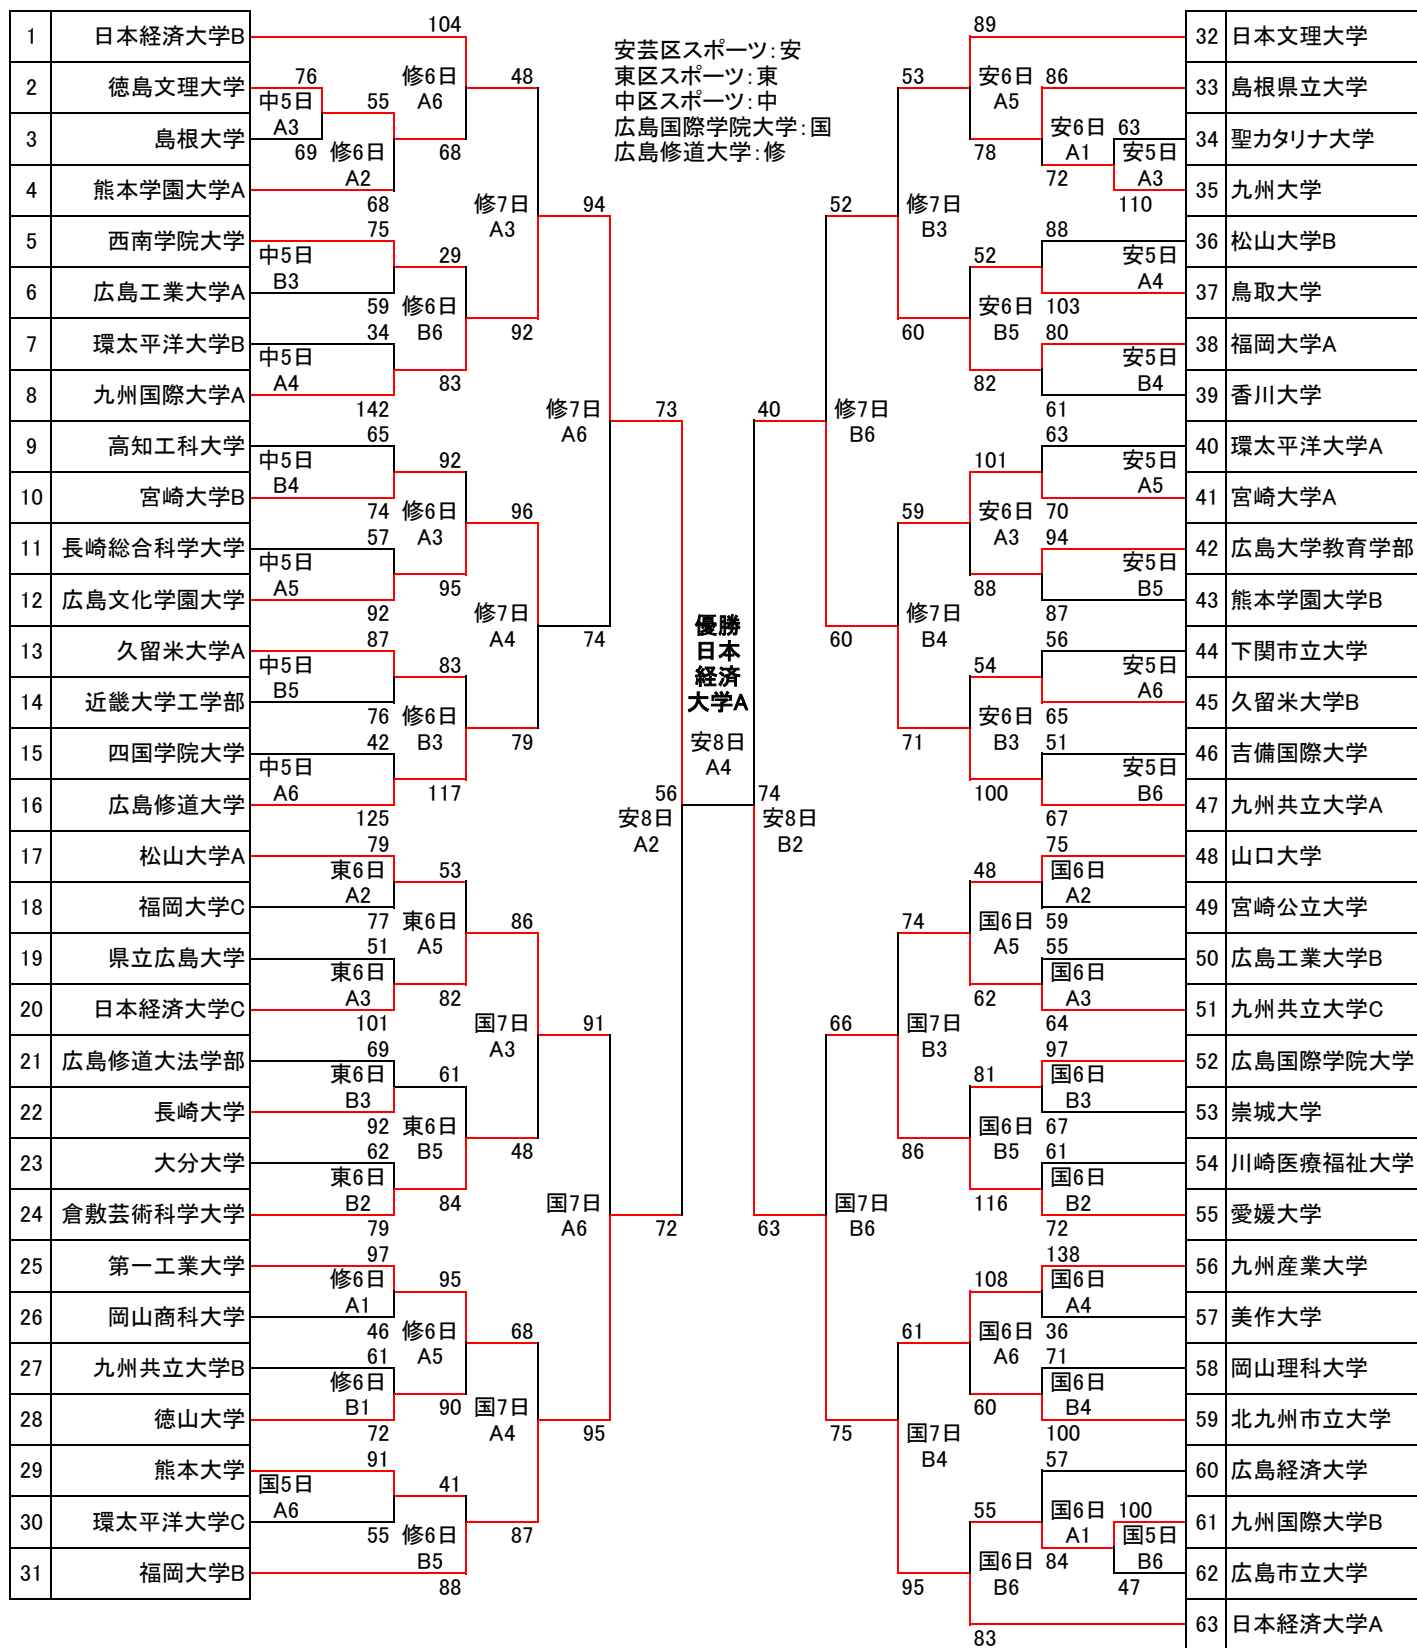

第50回三地区大学バスケットボール選手権大会

男子の部

第50回三地区大学バスケットボール選手権大会

女子の部

1	西南女学院大学A			62																	20	福岡大学A	
2	川崎医療福祉大学	67																				21	広島文教女子大学
3	福岡女学院大学A	国5日 A4	58	修7日 A1																		22	西南学院大学B
4	宮崎公立大学	85 23		修6日 B2																		23	鹿児島大学
5	沖縄大学	国5日 B4																				24	松山大学
6	高知大学	74		修7日 A5																		25	広島文化学園大学
7	熊本学園大学	54		修6日 A4																		26	熊本県立大学
8	九州共立大学B	71		修7日 A2																		27	福岡女学院大学B
9	福山平成大学	国5日 A3	58	修6日 B4																		28	環太平洋大学B
10	環太平洋大学A	27		修6日 B4																		29	日本経済大学
11	愛媛大学	74		安8日 A1																		30	倉敷芸術科学大学
12	西南学院大学A	106		安6日 A4																		31	広島大学教育学部
13	精華女子短期大学	37		国7日 A1																		32	九州大学
14	徳山大学	38		安6日 B4																		33	西南女学院大学B
15	熊本大学	108		国7日 A5																		34	高知工科大学
16	宮崎大学	82		国5日 A5																		35	九州共立大学A
17	広島女学院大学	54		安6日 B6																		36	広島修道大学
18	北九州市立大学	53		国5日 B5																		37	安田女子大学
19	福岡大学B	98		国7日 A2																		38	筑紫女学院大学
																						39	鹿屋体育大学