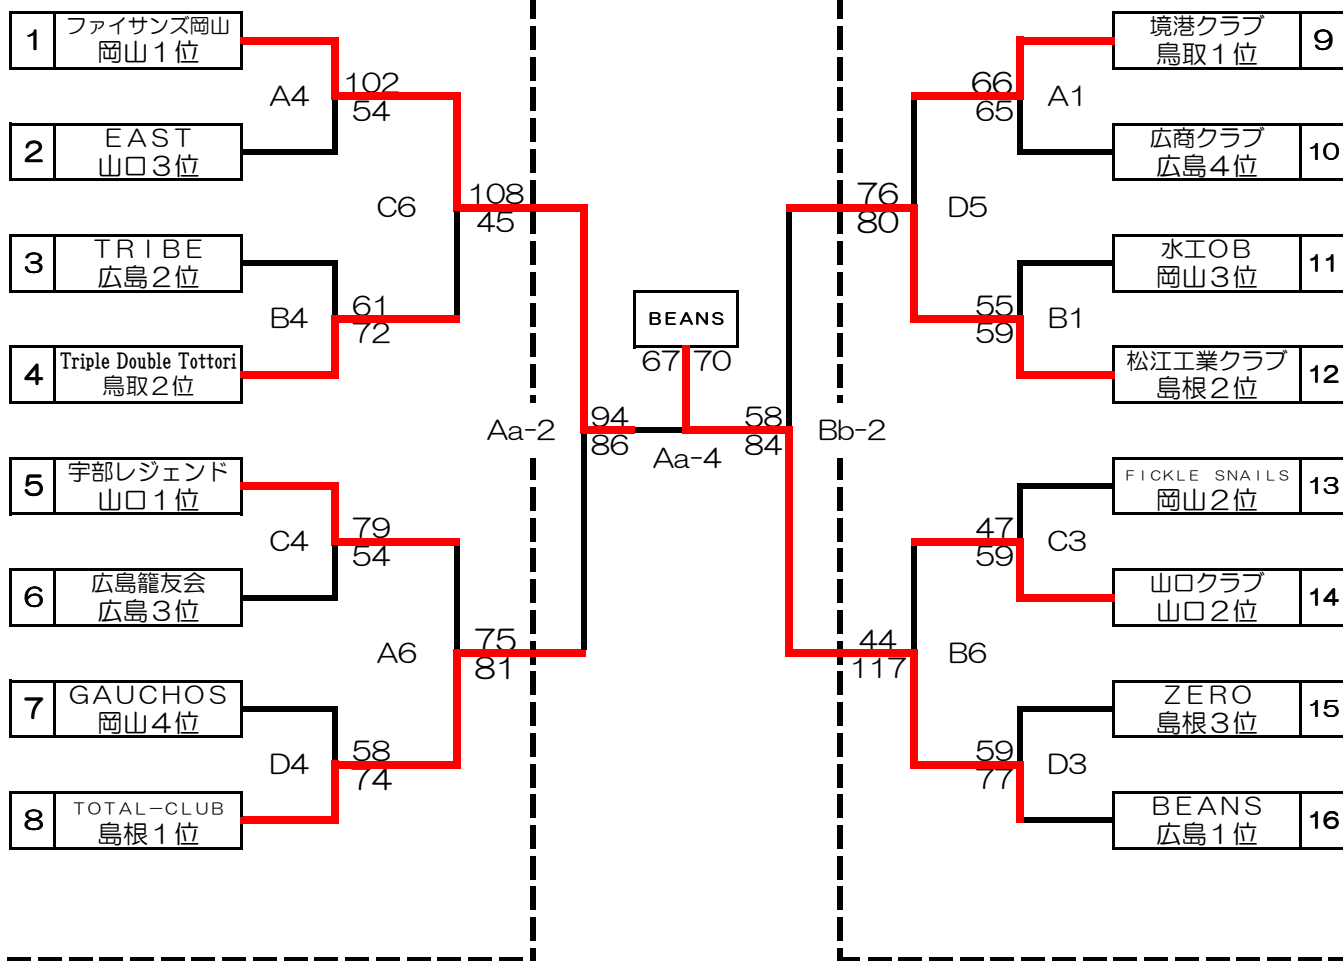

# 第10回中国クラブバスケットボール優勝大会 兼

## 第3回全日本クラブバスケットボール選抜大会中国地区予選会 結果

【会場：桃太郎アリーナ(岡山市)】

### 【男子】

第1日目(土)  
(平成26年7月26日)

第2日目(日)  
(平成26年7月27日)

第1日目(土)  
(平成26年7月26日)