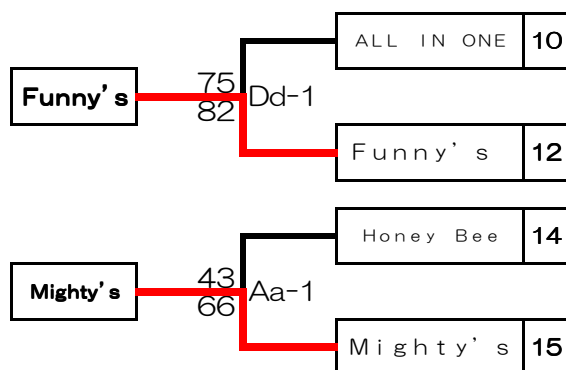

### 【男子】

第1日目(土)  
(平成26年7月26日)

第2日目(日)  
(平成26年7月27日)

第1日目(土)  
(平成26年7月26日)

# 第10回中国クラブバスケットボール優勝大会 兼

## 第3回全日本クラブバスケットボール選抜大会中国地区予選会 結果

【会場：桃太郎アリーナ(岡山市)】

### 【女子】

第1日目(土)  
(平成26年7月26日)

第2日目(日)  
(平成26年7月27日)

第1日目(土)  
(平成26年7月26日)