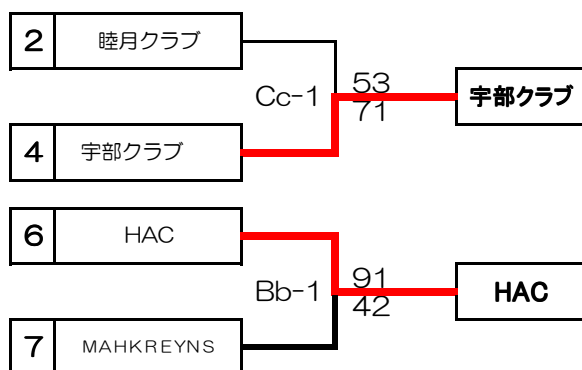

### 【男子】

第1日目(土)  
(平成26年7月26日)

第2日目(日)  
(平成26年7月27日)

第1日目(土)  
(平成26年7月26日)

# 第10回中国クラブバスケットボール優勝大会 兼

## 第3回全日本クラブバスケットボール選抜大会中国地区予選会 結果

【会場：桃太郎アリーナ(岡山市)】

### 【女子】

第1日目(土)  
(平成26年7月26日)

第2日目(日)  
(平成26年7月27日)

第1日目(土)  
(平成26年7月26日)