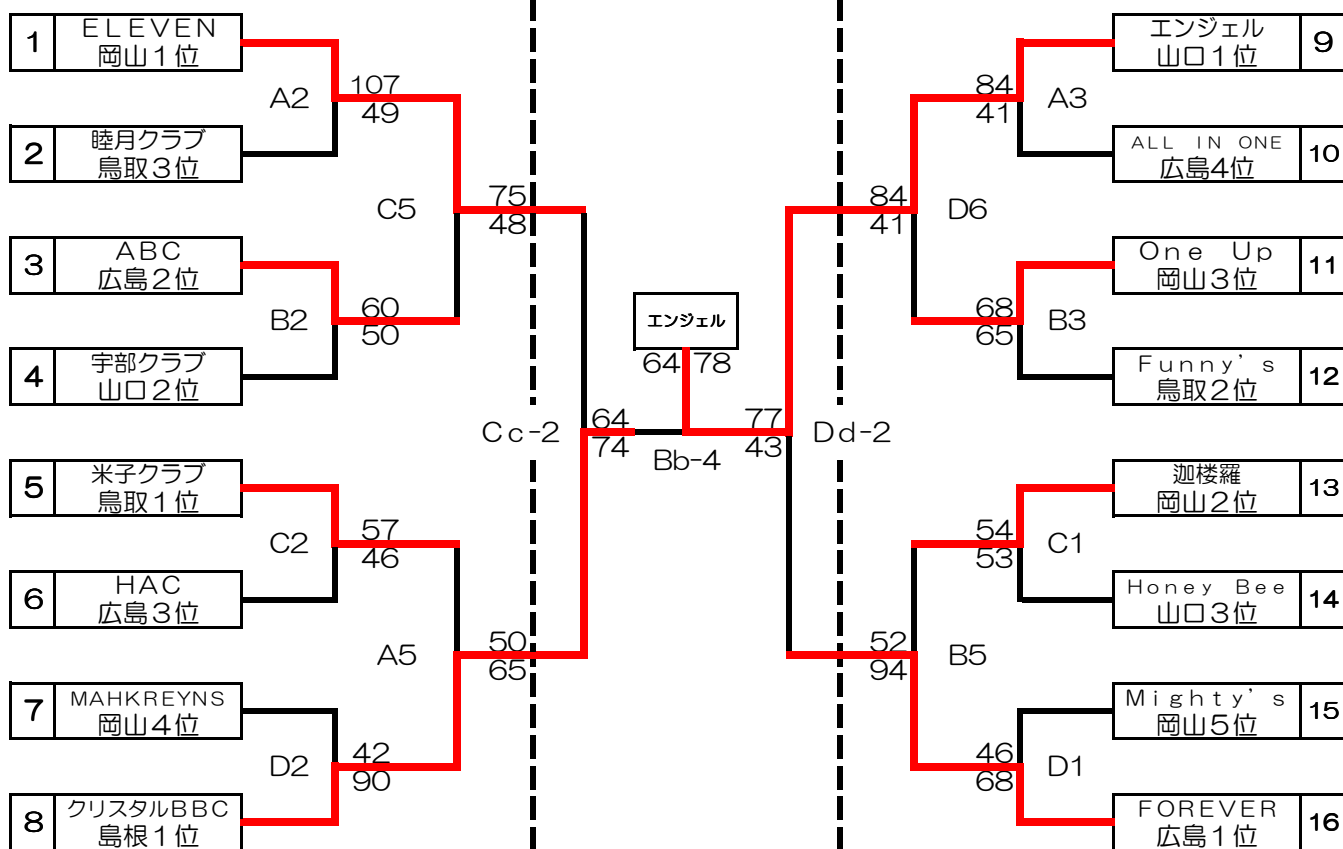

### 【男子】

第1日目(土)  
(平成26年7月26日)

第2日目(日)  
(平成26年7月27日)

第1日目(土)  
(平成26年7月26日)

# 第10回中国クラブバスケットボール優勝大会 兼

## 第3回全日本クラブバスケットボール選抜大会中国地区予選会 結果

【会場：桃太郎アリーナ(岡山市)】

### 【女子】

第1日目(土)  
(平成26年7月26日)

第2日目(日)  
(平成26年7月27日)

第1日目(土)  
(平成26年7月26日)