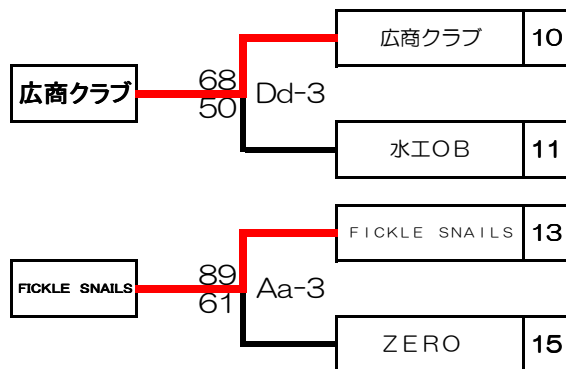

# 第10回中国クラブバスケットボール優勝大会 兼

## 第3回全日本クラブバスケットボール選抜大会中国地区予選会 結果

【会場：桃太郎アリーナ(岡山市)】

### 【男子】

第1日目(土)  
(平成26年7月26日)

第2日目(日)  
(平成26年7月27日)

第1日目(土)  
(平成26年7月26日)