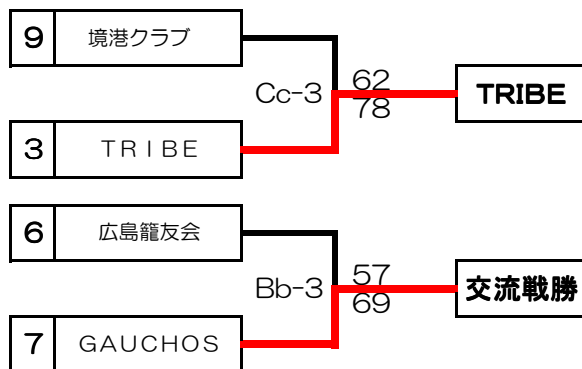

# 第10回中国クラブバスケットボール優勝大会 兼

## 第3回全日本クラブバスケットボール選抜大会中国地区予選会 結果

【会場：桃太郎アリーナ(岡山市)】

### 【男子】

第1日目(土)  
(平成26年7月26日)

第2日目(日)  
(平成26年7月27日)

第1日目(土)  
(平成26年7月26日)