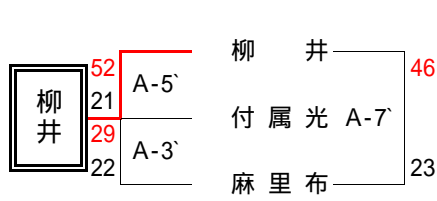

# 山口県ミニバスケットボール秋季交歓会東部地区大会 組合せ

主催 山口県バスケットボール協会 山口県ミニバスケットボール連盟  
 主管 山口県ミニバス連盟東部地区委員会 岩国市バスケットボール協会  
 共催 岩国市教育委員会, (一財)岩国市体育協会  
 期日 平成 25 年 10 月 26, 27日 (土・日)

結果 男子1部 第1位 柳井 第2位 付属光 第3位 麻里布  
 女子1部 第1位 田布施 第2位 柳井 第3位 浅江 第4位 ミニバス岩国  
 男子2部 第1位 光ウイング平生 第2位 田布施  
 女子2部 第1位 大島 第2位 いかち 女子2部 第1位 錦 第2位 御庄  
 女子2部 第1位 附属光 第2位 あたご 女子2部 第1位 光炎 第2位 平田

【男子:1部】 周東体育センター(27日)

【女子:1部】

周東体育センター(26日、27日)

【女子:2部A】 川下小学校講堂(27日)

【男子:2部】 由宇文化スポーツセンター(27日)

【女子:2部B】

【女子:2部C】 平田小学校講堂(27日)

【女子:2部D】