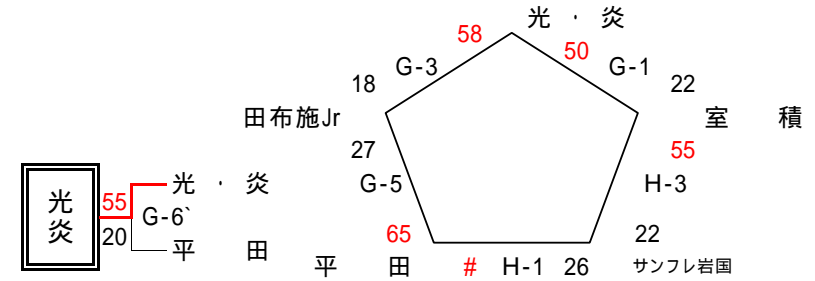

【男子:1部】 周東体育センター(27日)

【女子:1部】

周東体育センター(26日、27日)

【女子:2部A】 川下小学校講堂(27日)

【男子:2部】 由宇文化スポーツセンター(27日)

【女子:2部B】

【女子:2部C】 平田小学校講堂(27日)

【女子:2部D】