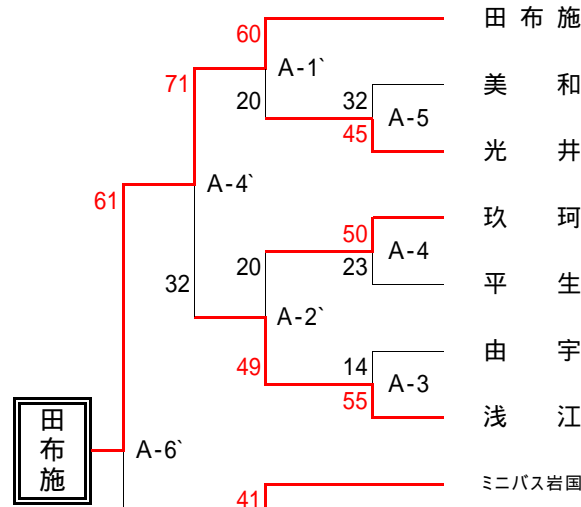

# 山口県ミニバスケットボール秋季交歓会東部地区大会 組合せ

主催 山口県バスケットボール協会 山口県ミニバスケットボール連盟  
 主管 山口県ミニバス連盟東部地区委員会 岩国市バスケットボール協会  
 共催 岩国市教育委員会, (一財)岩国市体育協会  
 期日 平成 25 年 10 月 26, 27日 (土・日)

結果 男子1部 第1位 柳井 第2位 付属光 第3位 麻里布  
 女子1部 第1位 田布施 第2位 柳井 第3位 浅江 第4位 ミニバス岩国  
 男子2部 第1位 光ウイング平生 第2位 田布施  
 女子2部 第1位 大島 第2位 いかち 女子2部 第1位 錦 第2位 御庄  
 女子2部 第1位 附属光 第2位 あたご 女子2部 第1位 光炎 第2位 平田

【男子:1部】 周東体育センター(27日)

【女子:1部】

周東体育センター(26日、27日)

【女子:2部A】 川下小学校講堂(27日)

【男子:2部】 由宇文化スポーツセンター(27日)

【女子:2部B】

【女子:2部C】 平田小学校講堂(27日)

【女子:2部D】