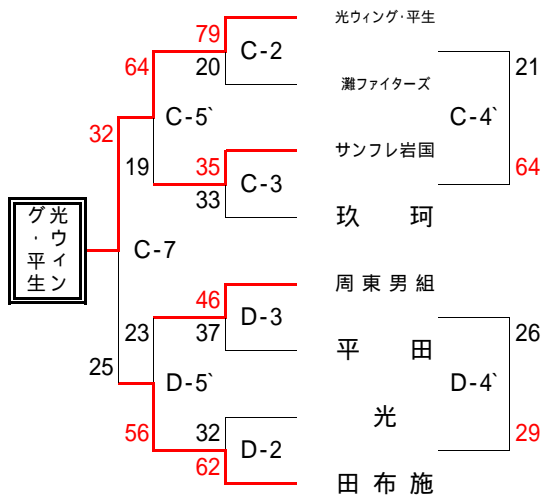

【男子:1部】 周東体育センター(27日)

【女子:1部】

周東体育センター(26日、27日)

【女子:2部A】 川下小学校講堂(27日)

【男子:2部】 由宇文化スポーツセンター(27日)

【女子:2部B】

【女子:2部C】 平田小学校講堂(27日)

【女子:2部D】