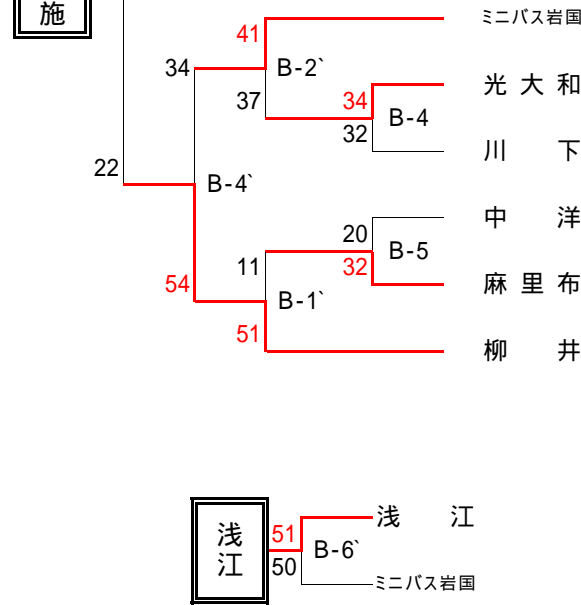

【男子:1部】 周東体育センター(27日)

【女子:1部】

周東体育センター(26日、27日)

【女子:2部A】 川下小学校講堂(27日)

【男子:2部】 由宇文化スポーツセンター(27日)

【女子:2部B】

【女子:2部C】 平田小学校講堂(27日)

【女子:2部D】