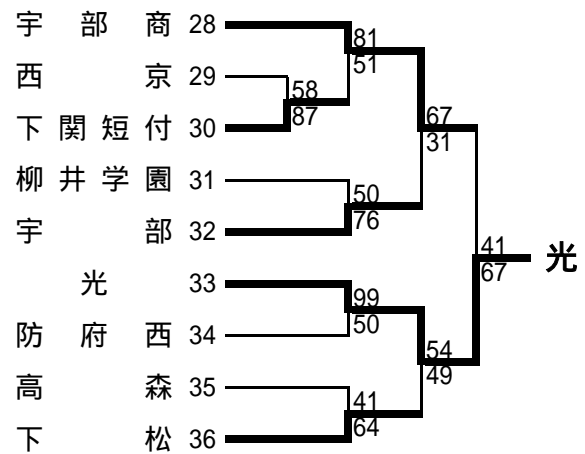

平成25年度山口県高等学校バスケットボール新人大会 兼 山口県体育大会

[女子 予選トーナメント] 2014年1月11日(土)・12日(日) 俵田翁記念体育館(宇部市)他

[女子 決勝リーグ] 2014年1月17日(金)・18日(土) 岩国市総合体育館

女子	慶進	高水	岩国	光	誠英	勝敗	順位
慶進	-	72-42	87-37	75-65	56-51	4勝0敗	1位
高水	42-72	-	80-71	76-45	69-51	3勝1敗	2位
岩国	37-87	71-80	-	52-84	53-80	0勝4敗	5位
光	65-75	45-76	84-52	-	67-57	2勝2敗	3位
誠英	51-56	51-69	80-53	57-67	-	1勝3敗	4位

1位～4位は、中国新人大会(2/7(金)～9(日) 山口市)に出場