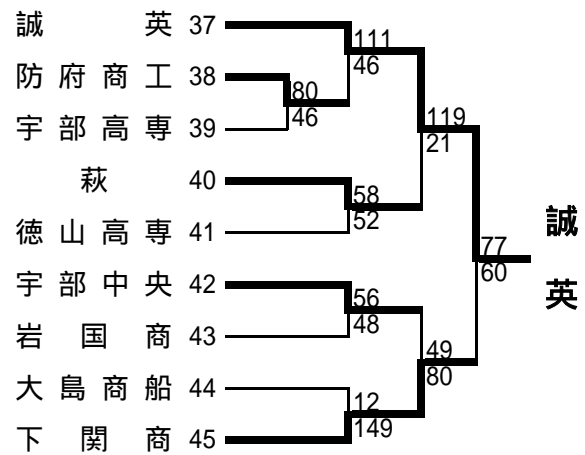

平成25年度山口県高等学校バスケットボール新人大会 兼 山口県体育大会

[女子 予選トーナメント] 2014年1月11日(土)・12日(日) 俵田翁記念体育館(宇部市)他

[女子 決勝リーグ] 2014年1月17日(金)・18日(土) 岩国市総合体育館

女子	慶進	高水	岩国	光	誠英	勝敗	順位
慶進	-	72-42	87-37	75-65	56-51	4勝0敗	1位
高水	42-72	-	80-71	76-45	69-51	3勝1敗	2位
岩国	37-87	71-80	-	52-84	53-80	0勝4敗	5位
光	65-75	45-76	84-52	-	67-57	2勝2敗	3位
誠英	51-56	51-69	80-53	57-67	-	1勝3敗	4位

1位～4位は、中国新人大会(2/7(金)～9(日) 山口市)に出場