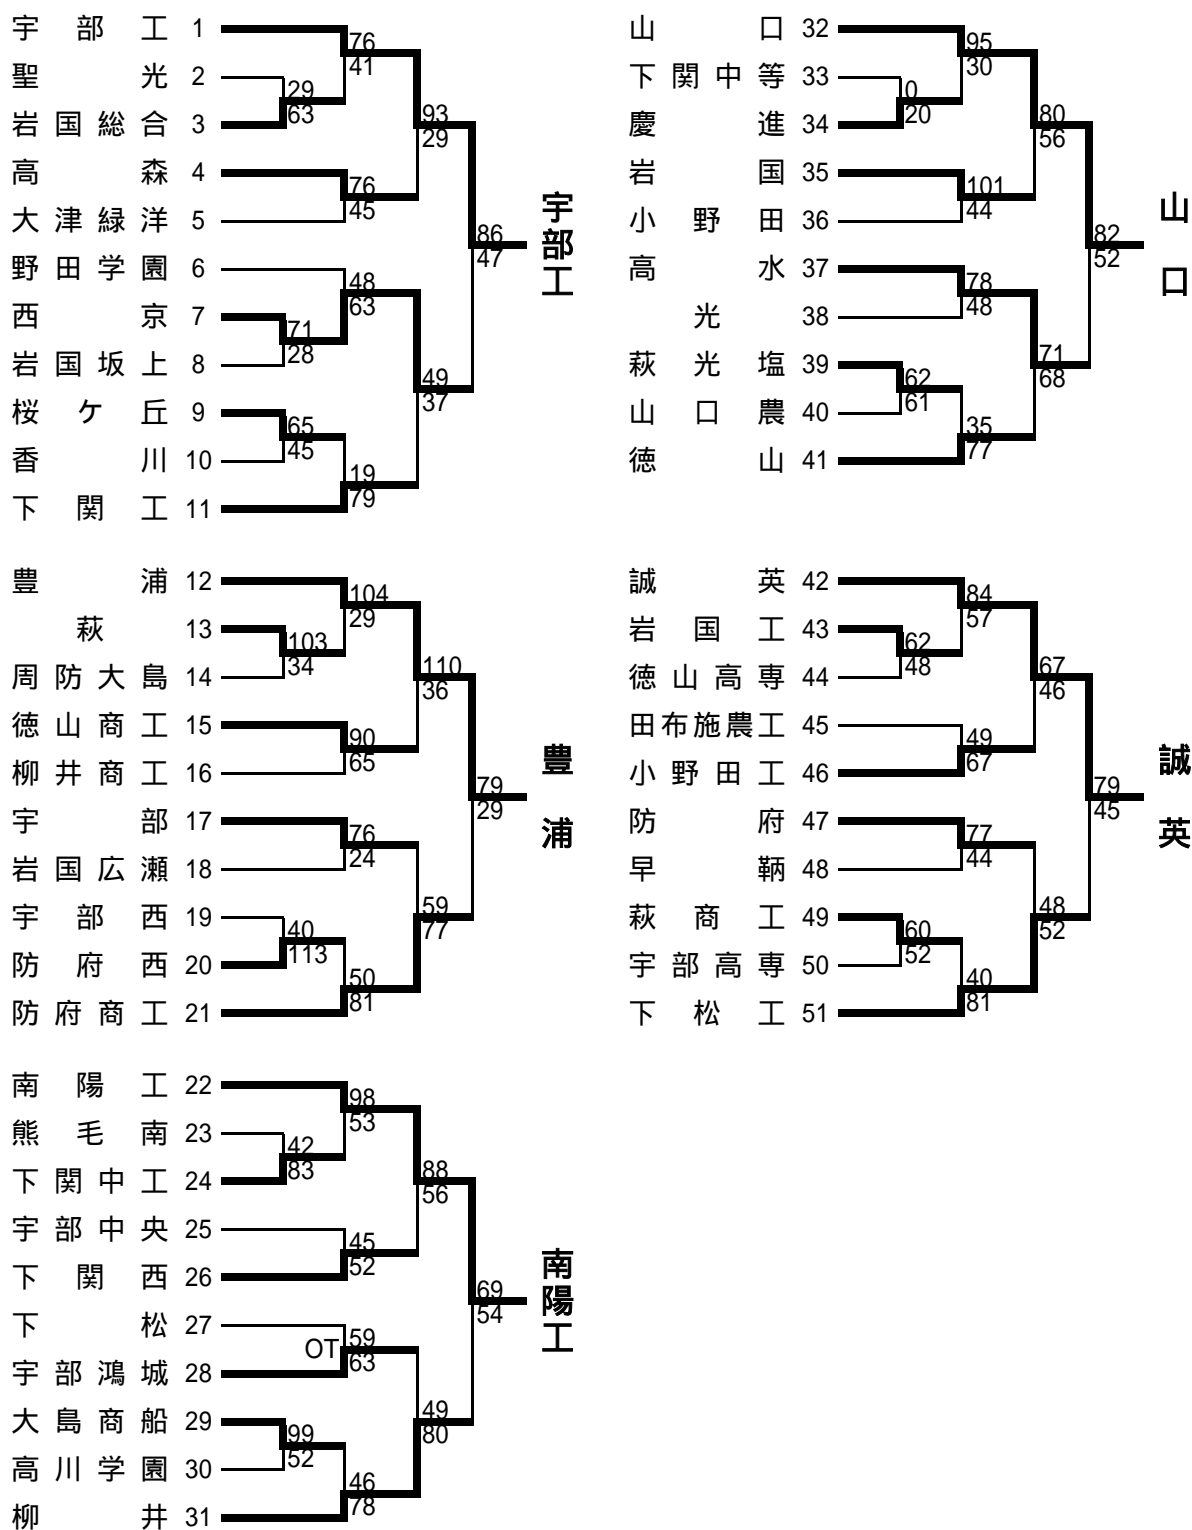

# 平成25年度山口県高等学校バスケットボール新人大会 兼 山口県体育大会

[男子 予選トーナメント] 2014年1月11日(土)・12日(日) 俵田翁記念体育館(宇部市)他

[男子 決勝リーグ] 2014年1月17日(金)・18日(土) 岩国市総合体育館

男子	宇部工業	豊浦	南陽工業	山口	誠英	勝敗	順位
宇部工業	-	63-84	79-66	57-69	71-68	2勝2敗	2位
豊浦	84-63	-	79-44	75-41	89-42	4勝0敗	1位
南陽工業	66-79	44-79	-	61-55	74-59	2勝2敗	3位
山口	69-57	41-75	55-61	-	69-72	1勝3敗	5位
誠英	68-71	42-89	59-74	72-69	-	1勝3敗	4位

1位～4位は、中国新人大会(2/7(金)～9(日) 山口市)に出場 (2・3位4・5位は直接対戦の結果による)

1位～4位は、中国新人大会(2/7(金)～9(日) 山口市)に出場