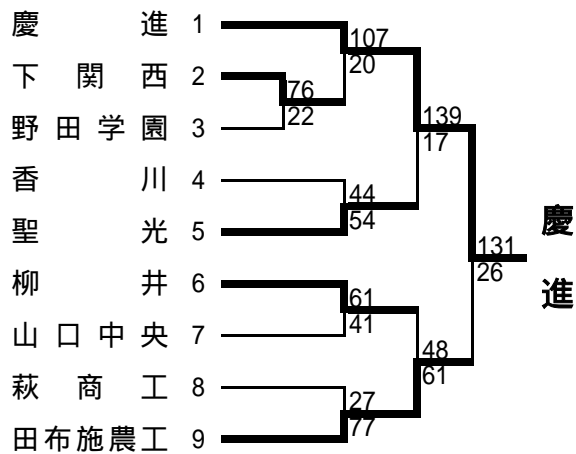

平成25年度山口県高等学校バスケットボール新人大会 兼 山口県体育大会

[女子 予選トーナメント] 2014年1月11日(土)・12日(日) 俵田翁記念体育館(宇部市)他

[女子 決勝リーグ] 2014年1月17日(金)・18日(土) 岩国市総合体育館

女子	慶進	高水	岩国	光	誠英	勝敗	順位
慶進	-	72-42	87-37	75-65	56-51	4勝0敗	1位
高水	42-72	-	80-71	76-45	69-51	3勝1敗	2位
岩国	37-87	71-80	-	52-84	53-80	0勝4敗	5位
光	65-75	45-76	84-52	-	67-57	2勝2敗	3位
誠英	51-56	51-69	80-53	57-67	-	1勝3敗	4位

1位～4位は、中国新人大会(2/7(金)～9(日) 山口市)に出場