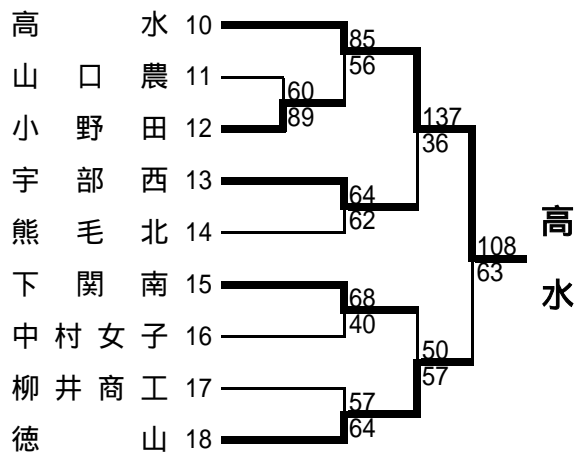

平成25年度山口県高等学校バスケットボール新人大会 兼 山口県体育大会

[女子 予選トーナメント] 2014年1月11日(土)・12日(日) 俵田翁記念体育館(宇部市)他

[女子 決勝リーグ] 2014年1月17日(金)・18日(土) 岩国市総合体育館

女子	慶進	高水	岩国	光	誠英	勝敗	順位
慶進	-	72-42	87-37	75-65	56-51	4勝0敗	1位
高水	42-72	-	80-71	76-45	69-51	3勝1敗	2位
岩国	37-87	71-80	-	52-84	53-80	0勝4敗	5位
光	65-75	45-76	84-52	-	67-57	2勝2敗	3位
誠英	51-56	51-69	80-53	57-67	-	1勝3敗	4位

1位～4位は、中国新人大会(2/7(金)～9(日) 山口市)に出場