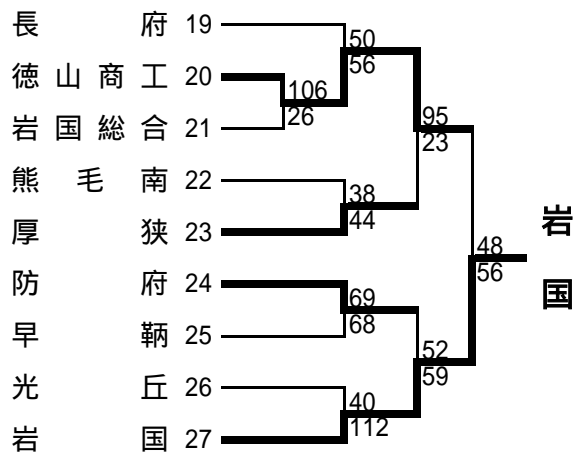

平成25年度山口県高等学校バスケットボール新人大会 兼 山口県体育大会

[女子 予選トーナメント] 2014年1月11日(土)・12日(日) 俵田翁記念体育館(宇部市)他

[女子 決勝リーグ] 2014年1月17日(金)・18日(土) 岩国市総合体育館

女子	慶進	高水	岩国	光	誠英	勝敗	順位
慶進	-	72-42	87-37	75-65	56-51	4勝0敗	1位
高水	42-72	-	80-71	76-45	69-51	3勝1敗	2位
岩国	37-87	71-80	-	52-84	53-80	0勝4敗	5位
光	65-75	45-76	84-52	-	67-57	2勝2敗	3位
誠英	51-56	51-69	80-53	57-67	-	1勝3敗	4位

1位～4位は、中国新人大会(2/7(金)～9(日) 山口市)に出場