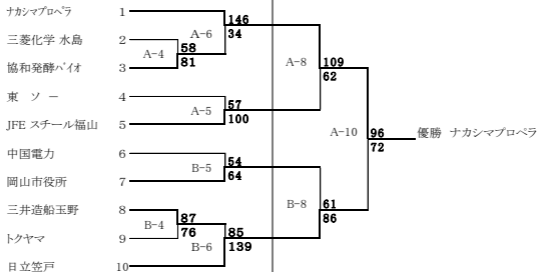

第5回中国実業団バスケットボール連盟戦

広島実連	48	$\begin{pmatrix} 7 & - & 6 \\ 10 & - & 19 \\ 16 & - & 8 \\ 15 & - & 10 \end{pmatrix}$	43	岡山実連	山口実連	41	$\begin{pmatrix} 11 & - & 8 \\ 4 & - & 8 \\ 10 & - & 6 \\ 16 & - & 9 \end{pmatrix}$	31	岡山実連
広島実連	62	$\begin{pmatrix} 25 & - & 8 \\ 8 & - & 8 \\ 19 & - & 12 \\ 10 & - & 15 \end{pmatrix}$	43	山口実連					

優勝 広島実連

本大会の第1位は、来る平成25年9月 愛知県岡崎市で開催される

平成25年度全日本実業団バスケットボール競技大会への出場の権利と義務を有する

組み合わせ

第1日目(4/27)

第2日目(4/28)

大会2日目(交流戦)