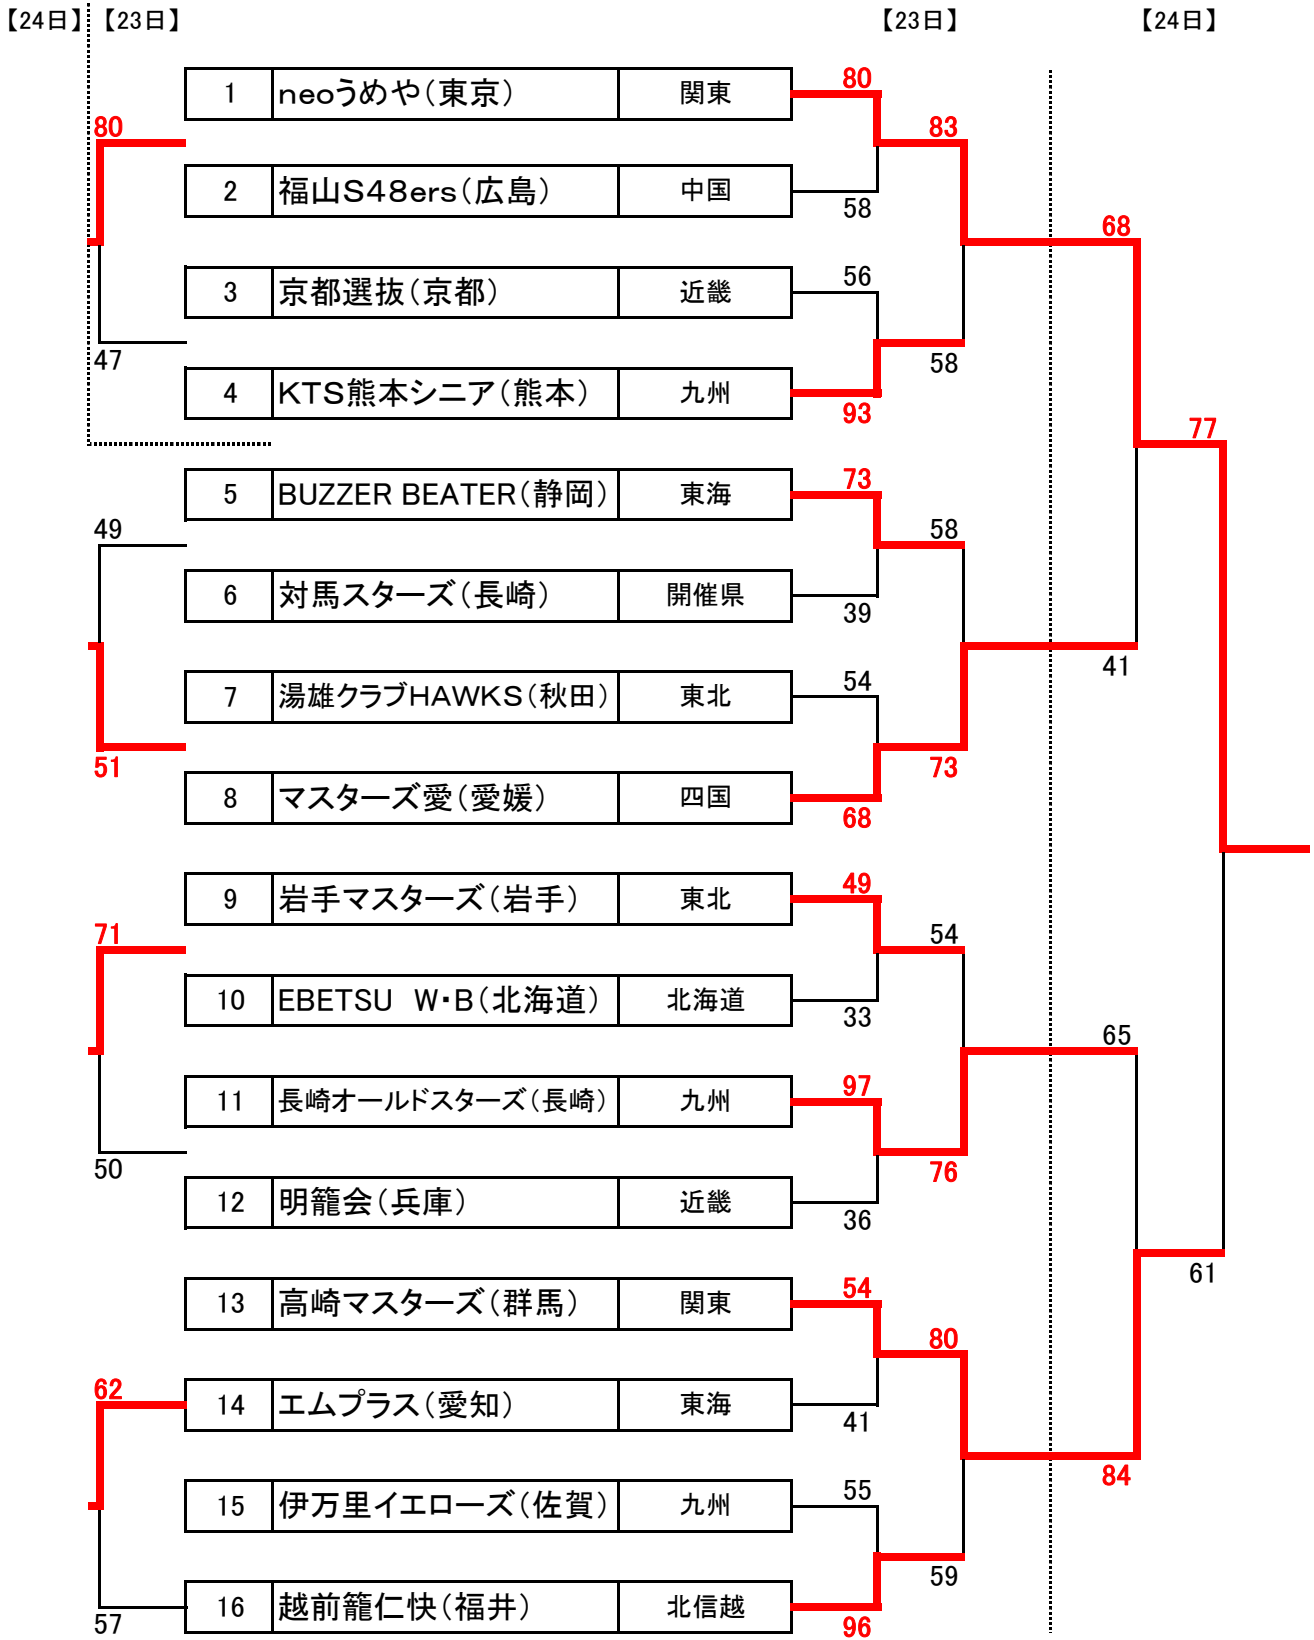

第6回全日本クラブシニアバスケットボール選手権大会

コート	試合会場	1試合目	2試合目	3試合目	4試合目	5試合目
A・B・C	長崎県立総合体育館(メイン)	9:00	10:30	12:00	13:30	15:00
D・E	長崎県立総合体育館(サブ)	9:00	10:30	12:00	13:30	15:00
F・G	三菱重工総合体育館	9:30	11:00	12:30	14:00	

※競技規則につきましては2013年版を適用しますが、ユニフォーム規程につきましては2009年版を適用します。

平成25年(2013年)11月23(土)、24日(日) 長崎市

第6回全日本クラブスーパーシニアバスケットボール交歓大会

【24日】 【23日】

【23日】

【24日】

スーパーシニア試合時間						
第1ピリオド	休憩	第2ピリオド	ハーフタイム	第3ピリオド	休憩	第4ピリオド
8分	2分	8分	10分	8分	2分	8分

コート	試合会場	1試合目	2試合目	3試合目	4試合目	5試合目
A・B・C	長崎県立総合体育館(メイン)	9:00	10:30	12:00	13:30	15:00
D・E	長崎県立総合体育館(サブ)	9:00	10:30	12:00	13:30	15:00
F・G	三菱重工総合体育館	9:30	11:00	12:30	14:00	