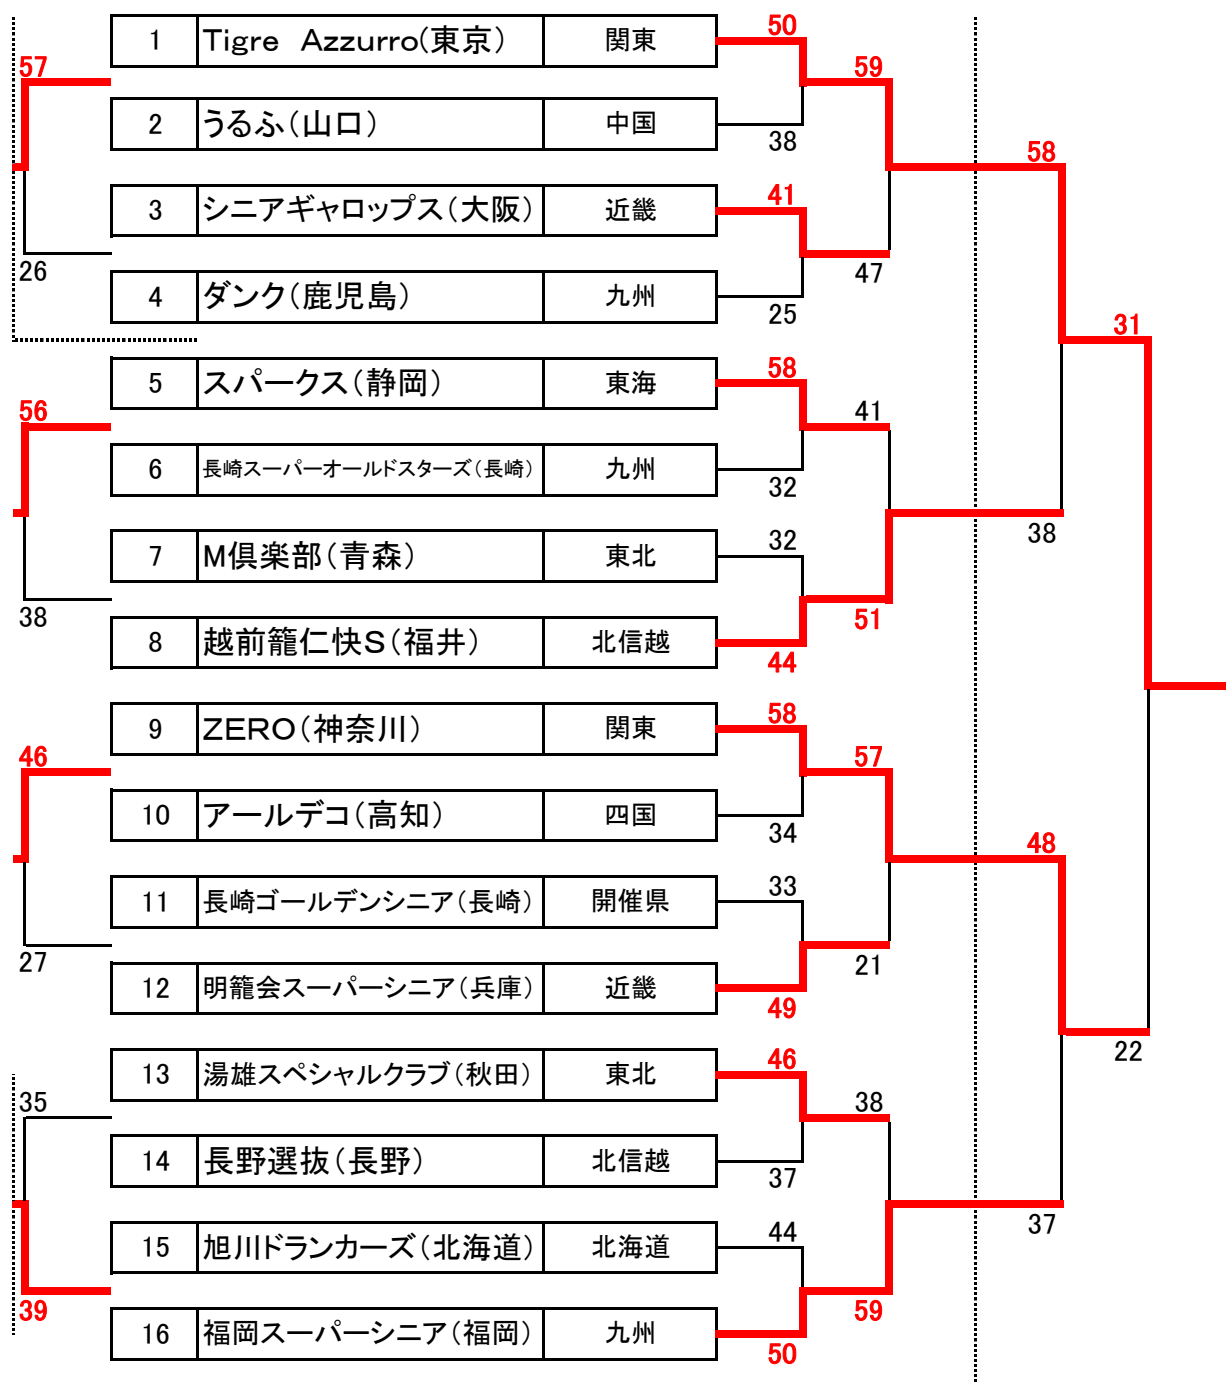

第6回全日本クラブシニアバスケットボール選手権大会

コート	試合会場	1試合目	2試合目	3試合目	4試合目	5試合目
A・B・C	長崎県立総合体育館(メイン)	9:00	10:30	12:00	13:30	15:00
D・E	長崎県立総合体育館(サブ)	9:00	10:30	12:00	13:30	15:00
F・G	三菱重工総合体育館	9:30	11:00	12:30	14:00	

※競技規則につきましては2013年版を適用しますが、ユニフォーム規程につきましては2009年版を適用します。

平成25年(2013年)11月23(土)、24日(日) 長崎市

第6回全日本クラブスーパーシニアバスケットボール交歓大会

【24日】 【23日】

【23日】

【24日】

スーパーシニア試合時間						
第1ピリオド	休憩	第2ピリオド	ハーフタイム	第3ピリオド	休憩	第4ピリオド
8分	2分	8分	10分	8分	2分	8分

コート	試合会場	1試合目	2試合目	3試合目	4試合目	5試合目
A・B・C	長崎県立総合体育館(メイン)	9:00	10:30	12:00	13:30	15:00
D・E	長崎県立総合体育館(サブ)	9:00	10:30	12:00	13:30	15:00
F・G	三菱重工総合体育館	9:30	11:00	12:30	14:00	