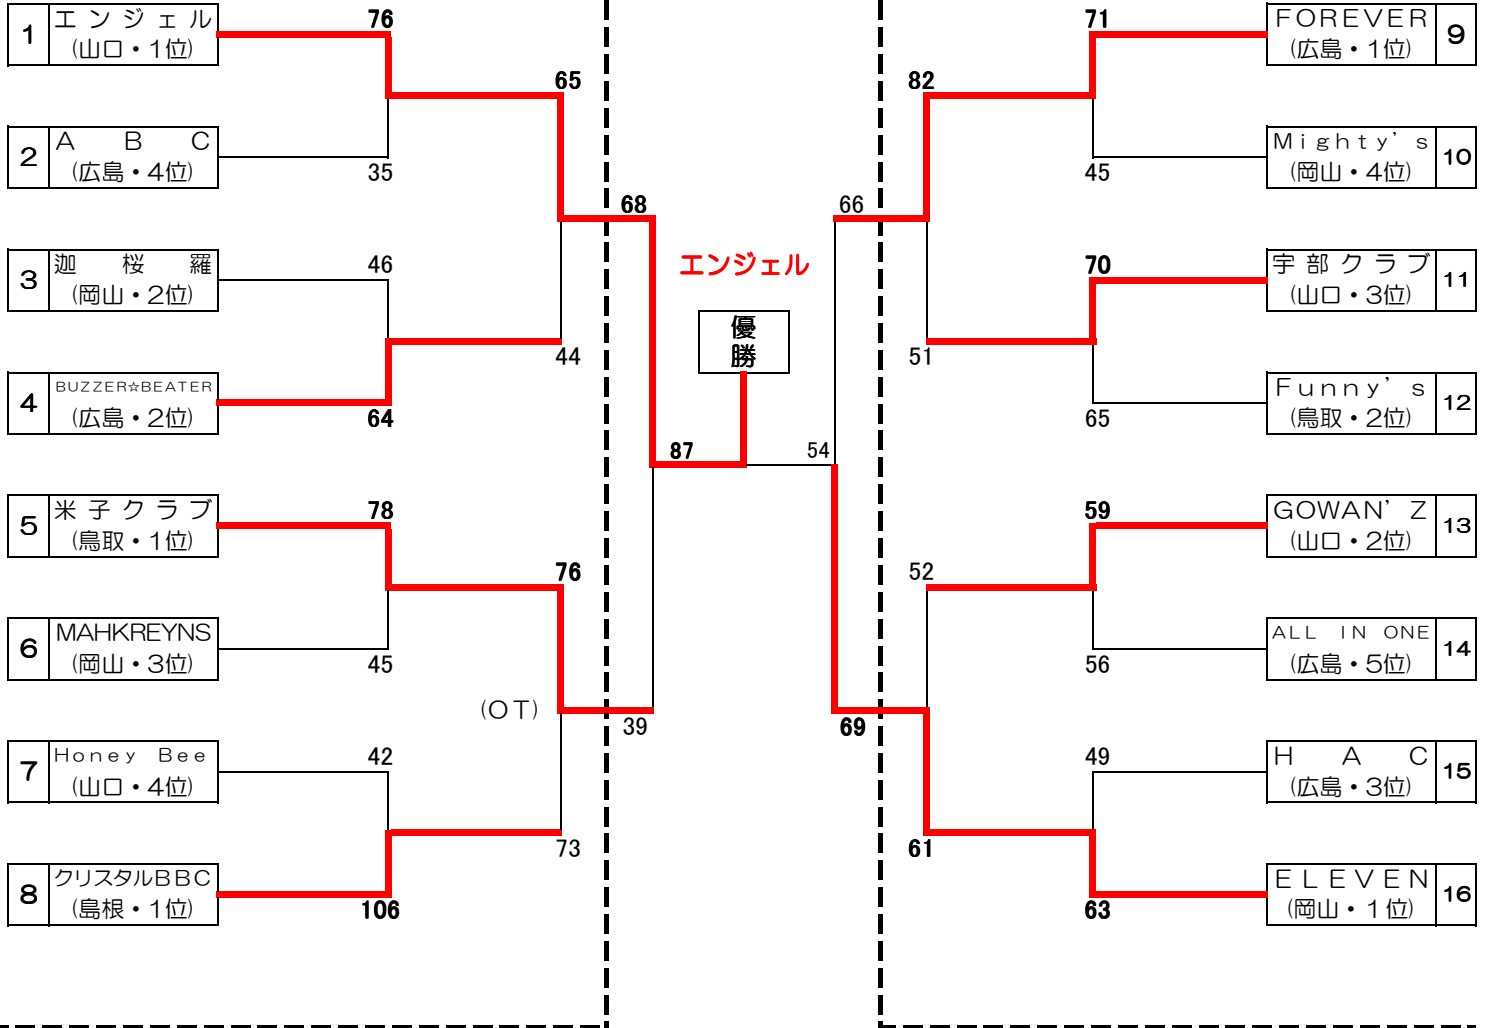

第9回中国クラブバスケットボール優勝大会 兼
 第2回全日本クラブバスケットボール選抜大会中国地区予選会 結果
 【会場・麒麟ビバレッジ周南総合SC】
【男子】

第1日目(土)
 (平成25年7月27日)

第2日目(日)
 (平成25年7月28日)

第1日目(土)
 (平成25年7月27日)

【3位決定戦】

注) 交流戦は、同県とならないように配慮する。

**第9回中国クラブバスケットボール優勝大会 兼
第2回全日本クラブバスケットボール選抜大会中国地区予選会 結果**
【会場・麒麟ビバレッジ周南総合SC】
【女子】

第1日目 (土)
(平成25年7月27日)

第2日目 (日)
(平成25年7月28日)

第1日目 (土)
(平成25年7月27日)

【3位決定戦】

注) 交流戦は、同県とならないように配慮する。

第9回中国クラブバスケットボール優勝大会 結果

2013/7/27(土)

No.	時間	Aコート(メイン・アリーナ)				Bコート(メイン・アリーナ)				Cコート(サブ・アリーナ)				Dコート(サブ・アリーナ)							
		対戦	スコア	結果	対戦	スコア	結果	対戦	スコア	結果	対戦	スコア	結果	対戦	スコア	結果					
1	10:00	男子 1回戦	ファイサンズ岡山 ○ 98	24 - 13	●	TRIBE	男子 1回戦	EAST ● 71	23 - 19	○	ZERO	女子 1回戦	GOWAN'Z ○ 59	10 - 15	●	ALL IN ONE	女子 1回戦	HAC ● 49	7 - 13	○	ELEVEN
	25 - 9			17 - 26					23 - 14					12 - 15							
2	11:30	女子 1回戦	エンジェル ○ 76	18 - 11	●	ABC	女子 1回戦	迦桜羅 ● 46	16 - 11	○	BUZZER☆BEATER	女子 2回戦	米子クラブ ○ 78	19 - 16	●	MAHKREYNS	女子 2回戦	Honey Bee ● 42	8 - 23	○	クリスタルBC
	20 - 7			12 - 20					11 - 10					10 - 37							
3	13:00	女子 1回戦	FOREVER ○ 71	19 - 8	●	Mighty's	女子 1回戦	宇部クラブ ○ 70	16 - 19	●	Funny's	男子 1回戦	山口クラブ ○ 86	20 - 20	●	美鈴が丘クラブ	男子 1回戦	水工OB ● 63	14 - 20	○	BC鳥取
	22 - 12			10 - 21					17 - 14					8 - 22							
4	14:30	男子 1回戦	ウベレジェンド ○ 71	19 - 9	●	松江工業クラブ	男子 1回戦	境港クラブ ○ 103	25 - 28	●	FICKLE SNAILS	男子 1回戦	TOTAL-CLUB ○ 121	25 - 26	●	Triple Double Tottori	男子 1回戦	無問題 ● 51	15 - 17	○	BEANS
	16 - 10			32 - 15					22 - 12					12 - 34							
5	16:00	女子 2回戦	米子クラブ ○ 76	9 - 12	●	クリスタルBC	女子 2回戦	GOWAN'Z ● 52	15 - 18	○	ELEVEN	女子 2回戦	エンジェル ○ 65	16 - 10	●	BUZZER☆BEATER	男子 2回戦	ファイサンズ岡山 ○ 94	19 - 14	●	ZERO
	21 - 11			12 - 13					10 - 9					26 - 12							
6	17:30	男子 2回戦	TOTAL-CLUB ● 77	23 - 18	○	BEANS	男子 2回戦	山口クラブ ● 56	13 - 27	○	BC鳥取	男子 2回戦	ウベレジェンド ○ 85	24 - 13	●	境港クラブ	女子 2回戦	FOREVER ○ 82	20 - 16	●	宇部クラブ
	29 - 16			13 - 8					13 - 14					21 - 6							