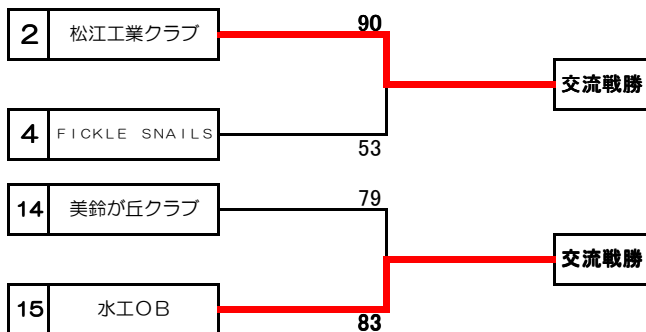

第9回中国クラブバスケットボール優勝大会 兼
 第2回全日本クラブバスケットボール選抜大会中国地区予選会 結果
 【会場・麒麟ビバレッジ周南総合SC】
【男子】

第1日目(土)
 (平成25年7月27日)

第2日目(日)
 (平成25年7月28日)

第1日目(土)
 (平成25年7月27日)

【3位決定戦】

注) 交流戦は、同県とならないように配慮する。

**第9回中国クラブバスケットボール優勝大会 兼
第2回全日本クラブバスケットボール選抜大会中国地区予選会 結果**
【会場・麒麟ビバレッジ周南総合SC】
【女子】

第1日目 (土)
(平成25年7月27日)

第2日目 (日)
(平成25年7月28日)

第1日目 (土)
(平成25年7月27日)

【3位決定戦】

注) 交流戦は、同県とならないように配慮する。

第9回中国クラブバスケットボール優勝大会 結果

2013/7/27(土)

No.	時間	Aコート(メイン・アリーナ)				Bコート(メイン・アリーナ)				Cコート(サブ・アリーナ)				Dコート(サブ・アリーナ)							
		対戦	スコア	結果	対戦	スコア	結果	対戦	スコア	結果	対戦	スコア	結果	対戦	スコア	結果					
1	10:00	男子 1回戦	ファイサンズ岡山 ○ 98	24 - 13	●	TRIBE	男子 1回戦	EAST ● 71	23 - 19	○	ZERO	女子 1回戦	GOWAN'Z ○ 59	10 - 15	●	ALL IN ONE	女子 1回戦	HAC ● 49	7 - 13	○	ELEVEN
	25 - 9			17 - 26					23 - 14					12 - 15							
2	11:30	女子 1回戦	エンジェル ○ 76	18 - 11	●	ABC	女子 1回戦	迦桜羅 ● 46	16 - 11	○	BUZZER☆BEATER	女子 2回戦	米子クラブ ○ 78	19 - 16	●	MAHKREYNS	女子 2回戦	Honey Bee ● 42	8 - 23	○	クリスタルBC
	20 - 7			12 - 20					11 - 10					10 - 37							
3	13:00	女子 1回戦	FOREVER ○ 71	19 - 8	●	Mighty's	女子 1回戦	宇部クラブ ○ 70	16 - 19	●	Funny's	男子 1回戦	山口クラブ ○ 86	20 - 20	●	美鈴が丘クラブ	男子 1回戦	水工OB ● 63	14 - 20	○	BC鳥取
	22 - 12			10 - 21					17 - 14					8 - 22							
4	14:30	男子 1回戦	ウベレジェンド ○ 71	19 - 9	●	松江工業クラブ	男子 1回戦	境港クラブ ○ 103	25 - 28	●	FICKLE SNAILS	男子 1回戦	TOTAL-CLUB ○ 121	25 - 26	●	Triple Double Tottori	男子 1回戦	無問題 ● 51	15 - 17	○	BEANS
	16 - 10			32 - 15					22 - 12					12 - 34							
5	16:00	女子 2回戦	米子クラブ ○ 76	9 - 12	●	クリスタルBC	女子 2回戦	GOWAN'Z ● 52	15 - 18	○	ELEVEN	女子 2回戦	エンジェル ○ 65	16 - 10	●	BUZZER☆BEATER	男子 2回戦	ファイサンズ岡山 ○ 94	19 - 14	●	ZERO
	21 - 11			12 - 13					10 - 9					26 - 12							
6	17:30	男子 2回戦	TOTAL-CLUB ● 77	23 - 18	○	BEANS	男子 2回戦	山口クラブ ● 56	13 - 27	○	BC鳥取	男子 2回戦	ウベレジェンド ○ 85	24 - 13	●	境港クラブ	女子 2回戦	FOREVER ○ 82	20 - 16	●	宇部クラブ
	29 - 16			13 - 8					13 - 14					21 - 6							