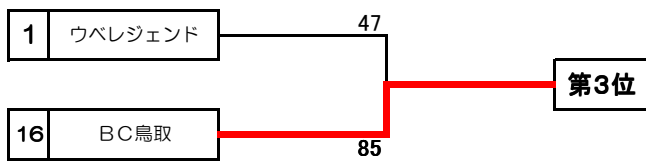

第9回中国クラブバスケットボール優勝大会 兼
 第2回全日本クラブバスケットボール選抜大会中国地区予選会 結果
 【会場・麒麟ビバレッジ周南総合SC】
【男子】

第1日目(土)
 (平成25年7月27日)

第2日目(日)
 (平成25年7月28日)

第1日目(土)
 (平成25年7月27日)

【3位決定戦】

注) 交流戦は、同県とならないように配慮する。

**第9回中国クラブバスケットボール優勝大会 兼
第2回全日本クラブバスケットボール選抜大会中国地区予選会 結果**
【会場・麒麟ビバレッジ周南総合SC】
【女子】

第1日目 (土)
(平成25年7月27日)

第2日目 (日)
(平成25年7月28日)

第1日目 (土)
(平成25年7月27日)

【3位決定戦】

注) 交流戦は、同県とならないように配慮する。

第9回中国クラブバスケットボール優勝大会 結果

2013/7/27(土)

No.	時間	Aコート(メイン・アリーナ)				Bコート(メイン・アリーナ)				Cコート(サブ・アリーナ)				Dコート(サブ・アリーナ)							
		対戦	スコア	結果	対戦	スコア	結果	対戦	スコア	結果	対戦	スコア	結果	対戦	スコア	結果					
1	10:00	男子 1回戦	ファイサンズ岡山 ○ 98	24 - 13	●	TRIBE	男子 1回戦	EAST ● 71	23 - 19	○	ZERO	女子 1回戦	GOWAN'Z ○ 59	10 - 15	●	ALL IN ONE	女子 1回戦	HAC ● 49	7 - 13	○	ELEVEN
	25 - 9			17 - 26					23 - 14					12 - 15							
2	11:30	女子 1回戦	エンジェル ○ 76	18 - 11	●	ABC	女子 1回戦	迦桜羅 ● 46	16 - 11	○	BUZZER☆BEATER	女子 2回戦	米子クラブ ○ 78	19 - 16	●	MAHKREYNS	女子 2回戦	Honey Bee ● 42	8 - 23	○	クリスタルBC
	20 - 7			12 - 20					11 - 10					10 - 37							
3	13:00	女子 1回戦	FOREVER ○ 71	19 - 8	●	Mighty's	女子 1回戦	宇部クラブ ○ 70	16 - 19	●	Funny's	男子 1回戦	山口クラブ ○ 86	20 - 20	●	美鈴が丘クラブ	男子 1回戦	水工OB ● 63	14 - 20	○	BC鳥取
	22 - 12			10 - 21					17 - 14					8 - 22							
4	14:30	男子 1回戦	ウベレジェンド ○ 71	19 - 9	●	松江工業クラブ	男子 1回戦	境港クラブ ○ 103	25 - 28	●	FICKLE SNAILS	男子 1回戦	TOTAL-CLUB ○ 121	25 - 26	●	Triple Double Tottori	男子 1回戦	無問題 ● 51	15 - 17	○	BEANS
	16 - 10			32 - 15					22 - 12					12 - 34							
5	16:00	女子 2回戦	米子クラブ ○ 76	9 - 12	●	クリスタルBC	女子 2回戦	GOWAN'Z ● 52	15 - 18	○	ELEVEN	女子 2回戦	エンジェル ○ 65	16 - 10	●	BUZZER☆BEATER	男子 2回戦	ファイサンズ岡山 ○ 94	19 - 14	●	ZERO
	21 - 11			12 - 13					10 - 9					26 - 12							
6	17:30	男子 2回戦	TOTAL-CLUB ● 77	23 - 18	○	BEANS	男子 2回戦	山口クラブ ● 56	13 - 27	○	BC鳥取	男子 2回戦	ウベレジェンド ○ 85	24 - 13	●	境港クラブ	女子 2回戦	FOREVER ○ 82	20 - 16	●	宇部クラブ
	29 - 16			13 - 8					13 - 14					21 - 6							