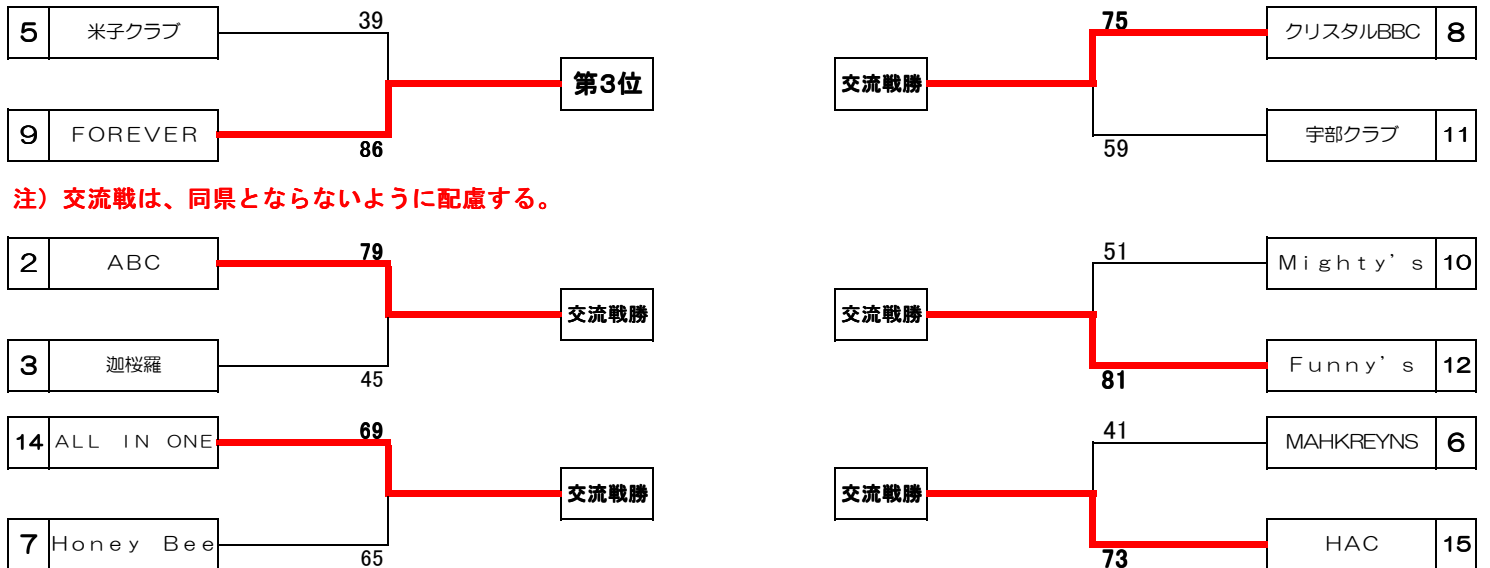

第9回中国クラブバスケットボール優勝大会 兼
 第2回全日本クラブバスケットボール選抜大会中国地区予選会 結果
 【会場・麒麟ビバレッジ周南総合SC】
【男子】

第1日目(土)
 (平成25年7月27日)

第2日目(日)
 (平成25年7月28日)

第1日目(土)
 (平成25年7月27日)

【3位決定戦】

注) 交流戦は、同県とならないように配慮する。

**第9回中国クラブバスケットボール優勝大会 兼
第2回全日本クラブバスケットボール選抜大会中国地区予選会 結果**
【会場・麒麟ビバレッジ周南総合SC】
【女子】

第1日目 (土)
(平成25年7月27日)

第2日目 (日)
(平成25年7月28日)

第1日目 (土)
(平成25年7月27日)

【3位決定戦】

注) 交流戦は、同県とならないように配慮する。

第9回中国クラブバスケットボール優勝大会 結果

2013/7/27(土)

No.	時間	Aコート(メイン・アリーナ)				Bコート(メイン・アリーナ)				Cコート(サブ・アリーナ)				Dコート(サブ・アリーナ)							
		対戦	スコア	結果	対戦	スコア	結果	対戦	スコア	結果	対戦	スコア	結果	対戦	スコア	結果					
1	10:00	男子 1回戦	ファイサンズ岡山 ○ 98	24 - 13	●	TRIBE	男子 1回戦	EAST ● 71	23 - 19	○	ZERO	女子 1回戦	GOWAN'Z ○ 59	10 - 15	●	ALL IN ONE	女子 1回戦	HAC ● 49	7 - 13	○	ELEVEN
	25 - 9			17 - 26					23 - 14					12 - 15							
2	11:30	女子 1回戦	エンジェル ○ 76	18 - 11	●	ABC	女子 1回戦	迦桜羅 ● 46	16 - 11	○	BUZZER☆BEATER	女子 2回戦	米子クラブ ○ 78	19 - 16	●	MAHKREYNS	女子 2回戦	Honey Bee ● 42	8 - 23	○	クリスタルBC
	20 - 7			12 - 20					11 - 10					10 - 37							
3	13:00	女子 1回戦	FOREVER ○ 71	19 - 8	●	Mighty's	女子 1回戦	宇部クラブ ○ 70	16 - 19	●	Funny's	男子 1回戦	山口クラブ ○ 86	20 - 20	●	美鈴が丘クラブ	男子 1回戦	水工OB ● 63	14 - 20	○	BC鳥取
	22 - 12			10 - 21					17 - 14					8 - 22							
4	14:30	男子 1回戦	ウベレジェンド ○ 71	19 - 9	●	松江工業クラブ	男子 1回戦	境港クラブ ○ 103	25 - 28	●	FICKLE SNAILS	男子 1回戦	TOTAL-CLUB ○ 121	25 - 26	●	Triple Double Tottori	男子 1回戦	無問題 ● 51	15 - 17	○	BEANS
	16 - 10			32 - 15					22 - 12					12 - 34							
5	16:00	女子 2回戦	米子クラブ ○ 76	9 - 12	●	クリスタルBC	女子 2回戦	GOWAN'Z ● 52	15 - 18	○	ELEVEN	女子 2回戦	エンジェル ○ 65	16 - 10	●	BUZZER☆BEATER	男子 2回戦	ファイサンズ岡山 ○ 94	19 - 14	●	ZERO
	21 - 11			12 - 13					10 - 9					26 - 12							
6	17:30	男子 2回戦	TOTAL-CLUB ● 77	23 - 18	○	BEANS	男子 2回戦	山口クラブ ● 56	13 - 27	○	BC鳥取	男子 2回戦	ウベレジェンド ○ 85	24 - 13	●	境港クラブ	女子 2回戦	FOREVER ○ 82	20 - 16	●	宇部クラブ
	29 - 16			13 - 8					13 - 14					21 - 6							