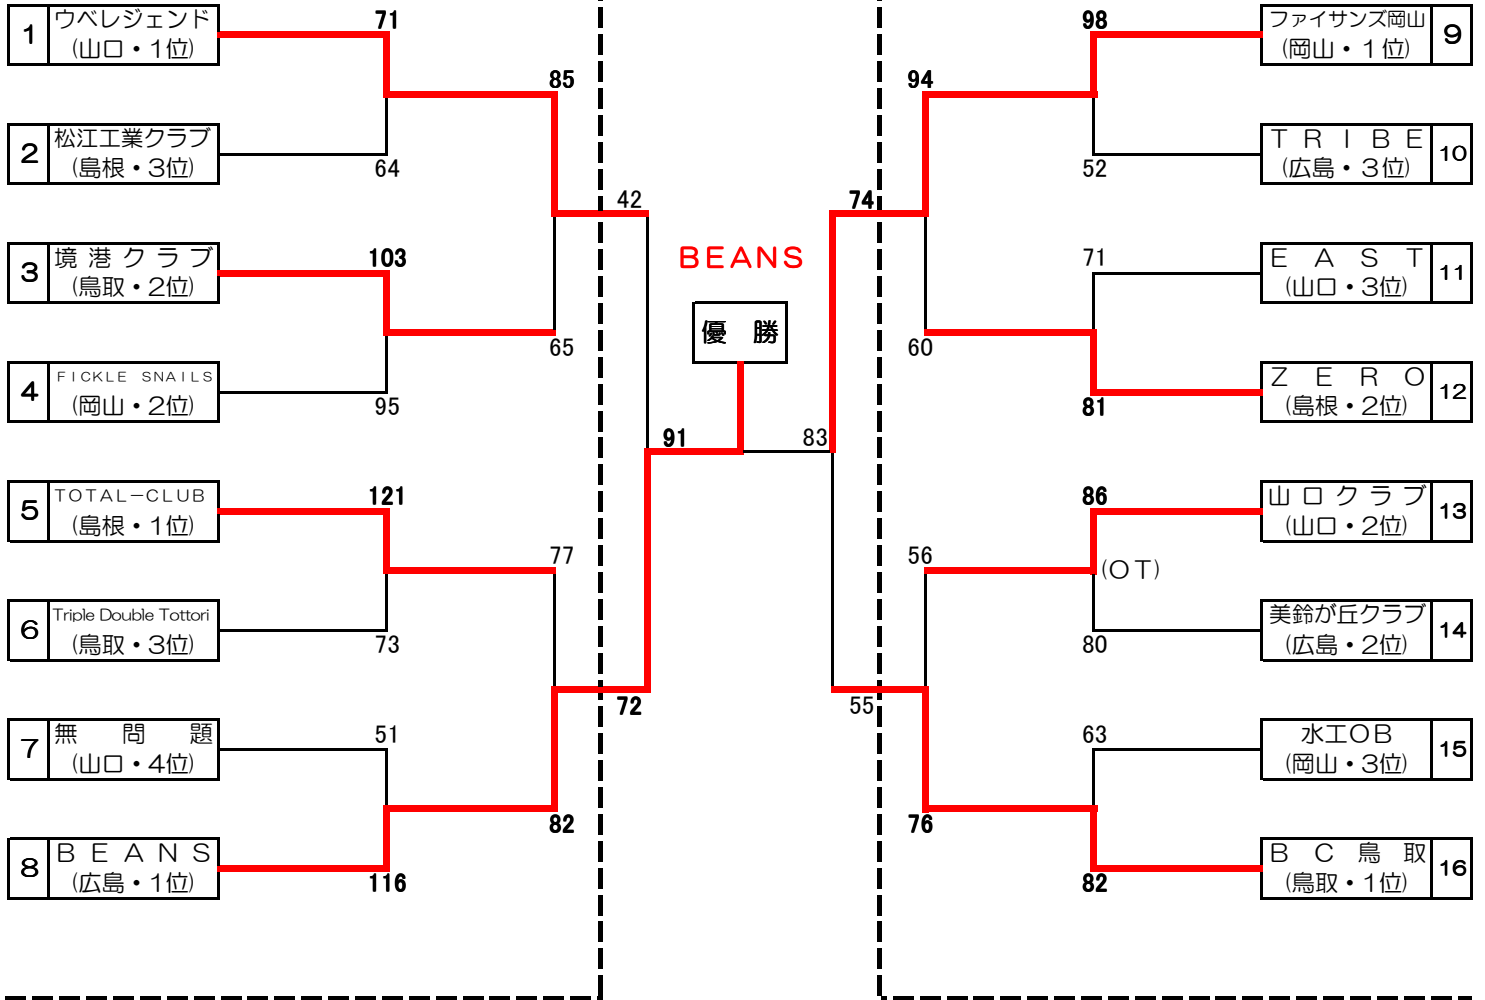

第9回中国クラブバスケットボール優勝大会 兼
 第2回全日本クラブバスケットボール選抜大会中国地区予選会 結果
 【会場・麒麟ビバレッジ周南総合SC】
【男子】

第1日目(土)
 (平成25年7月27日)

第2日目(日)
 (平成25年7月28日)

第1日目(土)
 (平成25年7月27日)

【3位決定戦】

注) 交流戦は、同県とならないように配慮する。

**第9回中国クラブバスケットボール優勝大会 兼
第2回全日本クラブバスケットボール選抜大会中国地区予選会 結果**
【会場・麒麟ビバレッジ周南総合SC】
【女子】