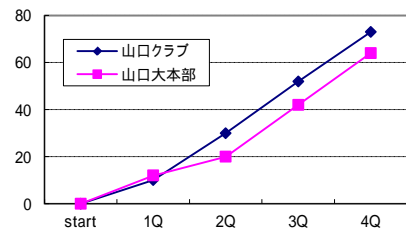

徳山大学 vs 山口高校 25日 A2 14:30 男子 1回戦

平成24年度山口県総合バスケットボール選手権大会

H24年(2012年)8月25日(土)・26日(日) 徳山大学記念会館(周南市)

山口クラブ vs 山口大本部 25日 A1 13:00 男子 1回戦

10 - 12 20 - 8 22 - 22 21 - 22 **73 - 64**
1Q 2Q 3Q 4Q TOTAL