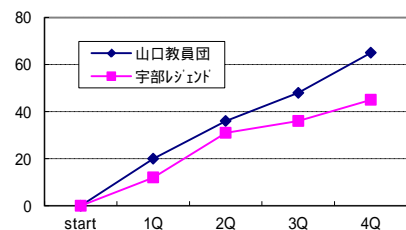

9 - 22 9 - 18 12 - 15 12 - 13 **42 - 68**
1Q 2Q 3Q 4Q TOTAL

日立笠戸 vs 徳山大学 26日 A1 9:30 女子 準決勝

29 - 15 16 - 20 10 - 21 8 - 21 **63 - 77**
1Q 2Q 3Q 4Q TOTAL

山口高校 vs 宇部レジェンド 26日 B2 11:00 男子 準決勝

5 - 12 18 - 19 9 - 21 17 - 14 **49 - 66**
1Q 2Q 3Q 4Q TOTAL

エンジェル vs 慶進高校 26日 B1 9:30 女子 準決勝

15 - 22 14 - 15 14 - 10 21 - 13 **64 - 60**
1Q 2Q 3Q 4Q TOTAL

山口教員団 vs 宇部レジェンド 26日 A4 14:20 男子 決勝

20 - 12 16 - 19 12 - 5 17 - 9 **65 - 45**
1Q 2Q 3Q 4Q TOTAL

徳山大学 vs エンジェル 26日 A3 12:50 女子 決勝