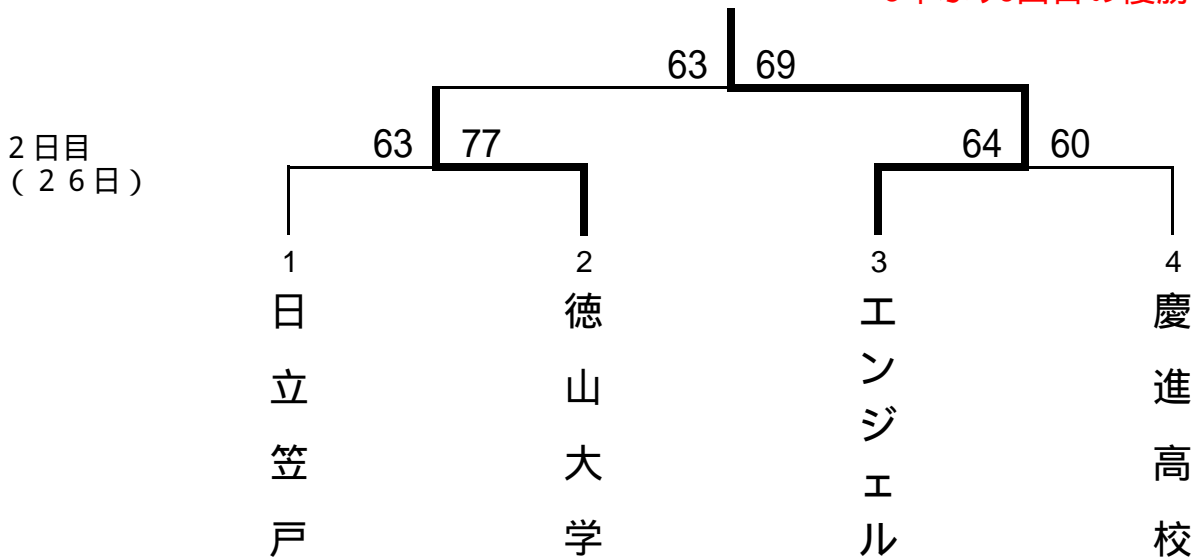

平成24年度 山口県総合バスケットボール選手権大会

平成24年(2012年)8月25日(土)・26日(日) 徳山大学記念会館(周南市)

【男子】

山口教員団 16年ぶりの優勝

山口教員団は、1986年以降11回目の優勝。(1985年以前の記録不明のため、通算優勝回数は不明)

【女子】

エンジェル 3年ぶり6回目の優勝

男女の優勝チームは、11月3日(土)・11月4日(日)に広島市で行われる中国バスケットボール総合選手権に出場

平成24年度山口県総合バスケットボール選手権大会

H24年(2012年)8月25日(土)・26日(日) 徳山大学記念会館(周南市)

山口クラブ vs 山口大本部 25日 A1 13:00 男子 1回戦

10 - 12 20 - 8 22 - 22 21 - 22 **73 - 64**
1Q 2Q 3Q 4Q TOTAL

山口教員団 vs 日立笠戸 25日 B1 13:00 男子 1回戦

12 - 20 23 - 13 26 - 18 23 - 16 **84 - 67**
1Q 2Q 3Q 4Q TOTAL