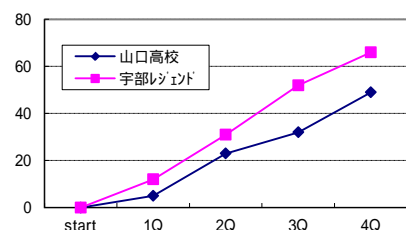

9 - 22 9 - 18 12 - 15 12 - 13 **42 - 68**
1Q 2Q 3Q 4Q TOTAL

日立笠戸 vs 徳山大学 26日 A1 9:30 女子 準決勝

29 - 15 16 - 20 10 - 21 8 - 21 **63 - 77**
1Q 2Q 3Q 4Q TOTAL

山口高校 vs 宇部レジェンド 26日 B2 11:00 男子 準決勝

5 - 12 18 - 19 9 - 21 17 - 14 **49 - 66**
1Q 2Q 3Q 4Q TOTAL

エンジェル vs 慶進高校 26日 B1 9:30 女子 準決勝

15 - 22 14 - 15 14 - 10 21 - 13 **64 - 60**
1Q 2Q 3Q 4Q TOTAL

山口教員団 vs 宇部レジェンド 26日 A4 14:20 男子 決勝

20 - 12 16 - 19 12 - 5 17 - 9 **65 - 45**
1Q 2Q 3Q 4Q TOTAL

徳山大学 vs エンジェル 26日 A3 12:50 女子 決勝