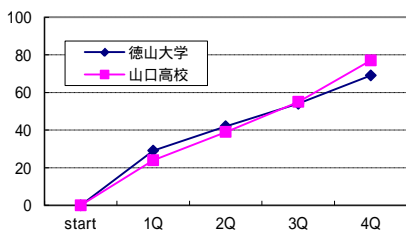

山口クラブ vs 山口教員団 26日 A2 11:00 男子 準決勝

29 - 24 13 - 15 12 - 16 15 - 22 **69 - 77**
1Q 2Q 3Q 4Q TOTAL