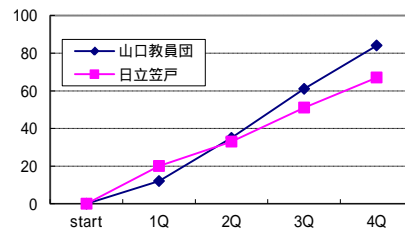

平成24年度山口県総合バスケットボール選手権大会

H24年(2012年)8月25日(土)・26日(日) 徳山大学記念会館(周南市)

山口クラブ vs 山口大本部 25日 A1 13:00 男子 1回戦

10 - 12 20 - 8 22 - 22 21 - 22 **73 - 64**
1Q 2Q 3Q 4Q TOTAL

山口教員団 vs 日立笠戸 25日 B1 13:00 男子 1回戦

12 - 20 23 - 13 26 - 18 23 - 16 **84 - 67**
1Q 2Q 3Q 4Q TOTAL