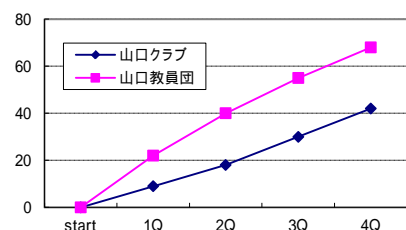

徳山大学 vs 山口高校 25日 A2 14:30 男子 1回戦

29 - 24 13 - 15 12 - 16 15 - 22 **69 - 77**
1Q 2Q 3Q 4Q TOTAL

トクヤマ vs 宇部レジェンド 25日 B2 14:30 男子 1回戦

9 - 19 13 - 18 16 - 14 14 - 17 **52 - 68**
1Q 2Q 3Q 4Q TOTAL

山口クラブ vs 山口教員団 26日 A2 11:00 男子 準決勝

9 - 22 9 - 18 12 - 15 12 - 13 **42 - 68**
1Q 2Q 3Q 4Q TOTAL

日立笠戸 vs 徳山大学 26日 A1 9:30 女子 準決勝

29 - 15 16 - 20 10 - 21 8 - 21 **63 - 77**
1Q 2Q 3Q 4Q TOTAL

山口高校 vs 宇部レジェンド 26日 B2 11:00 男子 準決勝

5 - 12 18 - 19 9 - 21 17 - 14 **49 - 66**
1Q 2Q 3Q 4Q TOTAL