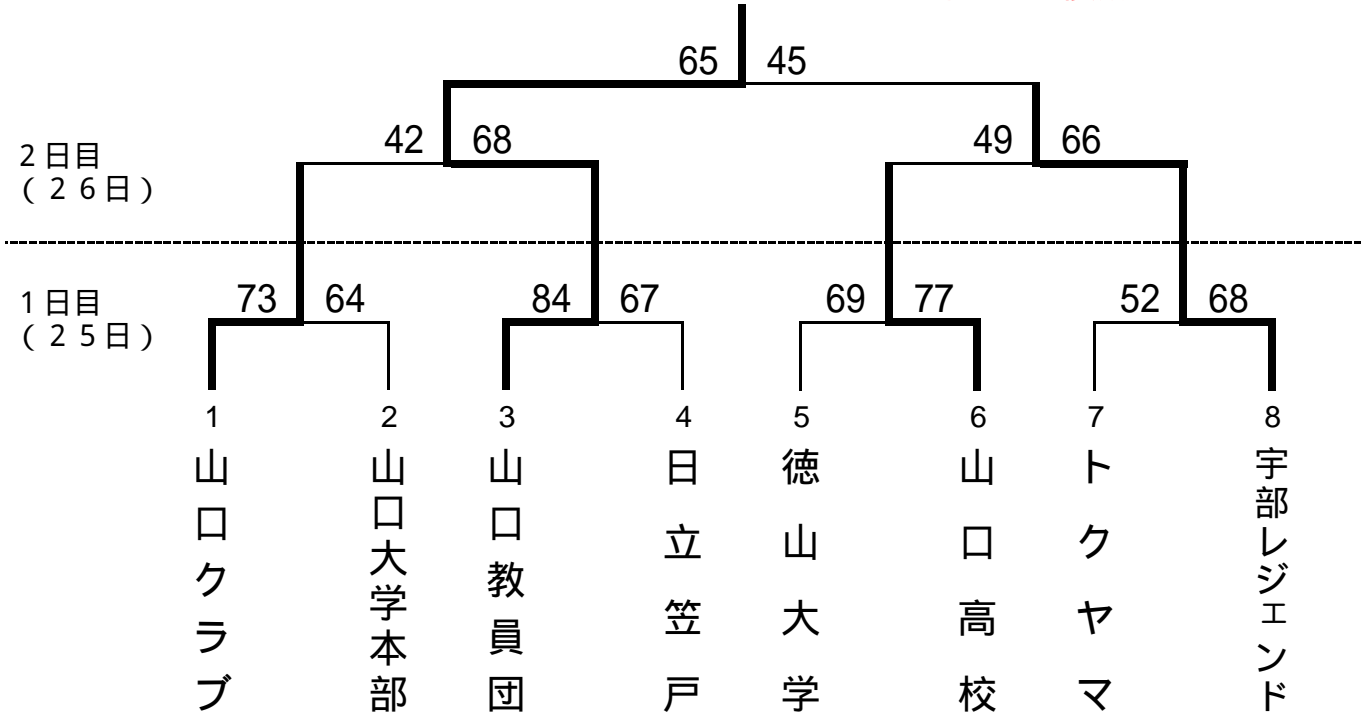

平成24年度 山口県総合バスケットボール選手権大会

平成24年(2012年)8月25日(土)・26日(日) 徳山大学記念会館(周南市)

【男子】

山口教員団 16年ぶりの優勝

山口教員団は、1986年以降11回目の優勝。(1985年以前の記録不明のため、通算優勝回数は不明)

【女子】

エンジェル 3年ぶり6回目の優勝

男女の優勝チームは、11月3日(土)・11月4日(日)に広島市で行われる中国バスケットボール総合選手権に出場