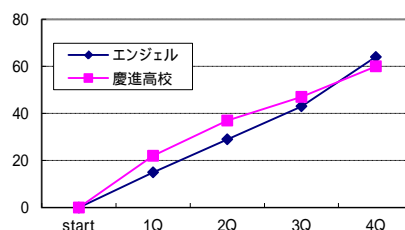

エンジェル vs 慶進高校 26日 B1 9:30 女子 準決勝

15 - 22 14 - 15 14 - 10 21 - 13 **64 - 60**
1Q 2Q 3Q 4Q TOTAL