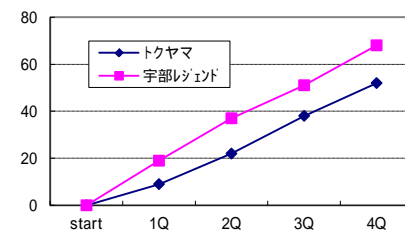

日立笠戸 vs 徳山大学 26日 A1 9:30 女子 準決勝

9 - 19 13 - 18 16 - 14 14 - 17 **52 - 68**
1Q 2Q 3Q 4Q TOTAL