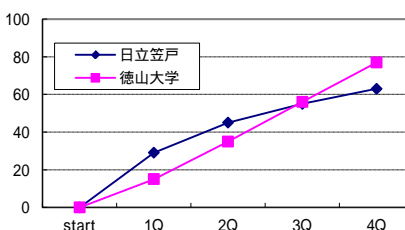

徳山大学 vs 山口高校 25日 A2 14:30 男子 1回戦

29 - 24 13 - 15 12 - 16 15 - 22 **69 - 77**
1Q 2Q 3Q 4Q TOTAL

トクヤマ vs 宇部レジェンド 25日 B2 14:30 男子 1回戦

9 - 19 13 - 18 16 - 14 14 - 17 **52 - 68**
1Q 2Q 3Q 4Q TOTAL

山口クラブ vs 山口教員団 26日 A2 11:00 男子 準決勝

9 - 22 9 - 18 12 - 15 12 - 13 **42 - 68**
1Q 2Q 3Q 4Q TOTAL

日立笠戸 vs 徳山大学 26日 A1 9:30 女子 準決勝

29 - 15 16 - 20 10 - 21 8 - 21 **63 - 77**
1Q 2Q 3Q 4Q TOTAL

山口高校 vs 宇部レジェンド 26日 B2 11:00 男子 準決勝

5 - 12 18 - 19 9 - 21 17 - 14 **49 - 66**
1Q 2Q 3Q 4Q TOTAL