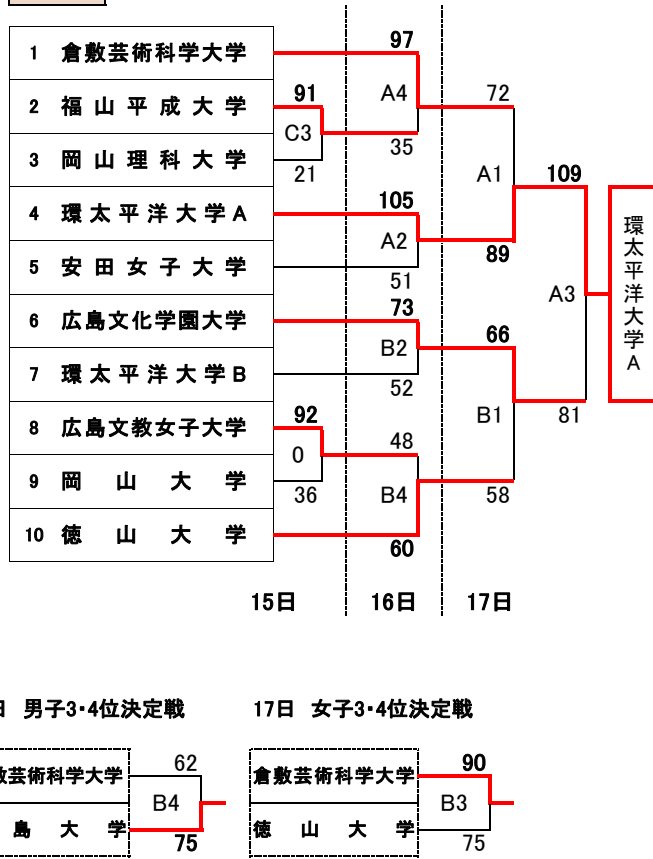

## 第4回 中国大学バスケットボール新人大会 組み合わせ

男子

女子

組み合わせ表

	A	B	C
15日	2 島根大学 - 東亜大学	吉備国際 - 広島経済	岡山県立 - 水産大学
	3 川崎医福 - 下関市立	岡山理科 - 広島文化	福山平成 - 岡山理科
	4 広島修道 - 環太平洋	徳山大学 - 広島工大	広島文教 - 岡山大学
	5 倉敷芸大 - 15日A2勝	山口大学 - 広島大学	
16日	1 15日A2負 - 15日B5負	15日B2負 - 15日C2負	15日A3負 - 15日B3負
	2 環太平洋A - 安田女子	広島文化 - 環太平洋B	15日C3負 - 15日C4負
	3 15日A3勝 - 15日A4勝	15日B4勝 - 15日B3勝	15日A4負 - 15日B4負
	4 倉敷芸大 - 15日C3勝	15日C4勝 - 徳山大学	16日A2負 - 16日B2負
17日	1 15日A5勝 - 15日B2勝	15日C2勝 - 15日B5勝	
	2 16日A4勝 - 16日A2勝	16日B2勝 - 16日B4勝	
	3 16日A5勝 - 16日A3勝	16日B3勝 - 16日B5勝	
	4 17日A1勝 - 17日B1勝	17日A1負 - 17日B1負	

試合時間

	15日	16日	17日
1	—	9:30	9:30
2	11:00	11:00	11:00
3	12:30	12:30	12:30
4	14:00	14:00	14:00
5	15:30	15:30	—

- ※ 代表者会議は行いません。
- ※ 敗者戦を行いますので、日程表をよくご確認ください。
- ※  は男子のゲーム
- ※  は女子のゲーム

試合会場 キリンビバレッジ周南総合スポーツセンター  
メインアリーナ A・B・Cコート