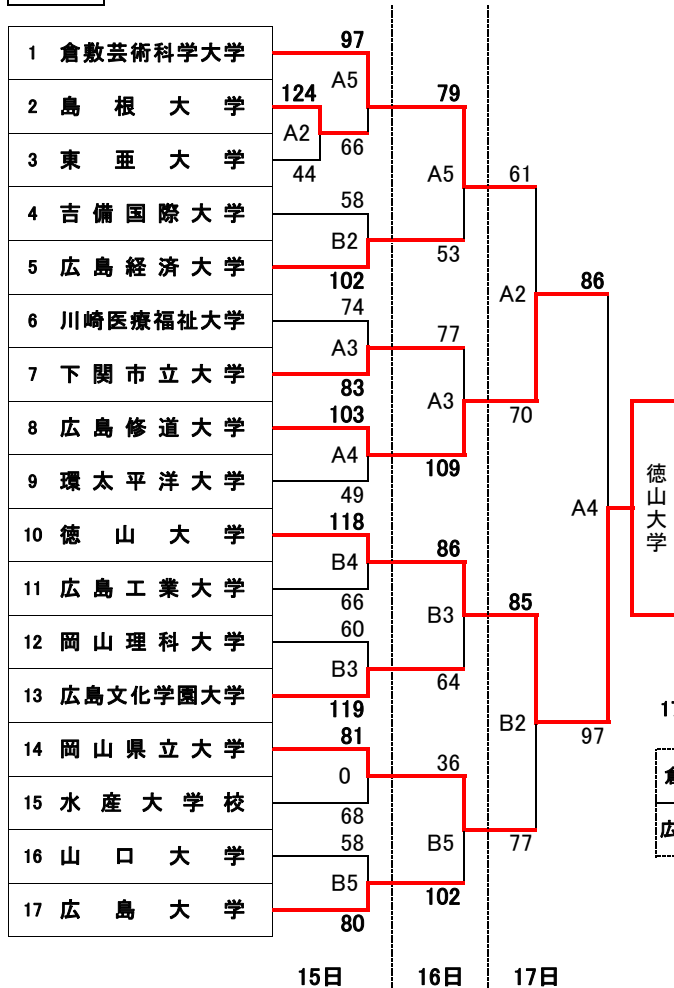

## 第4回 中国大学バスケットボール新人大会 組み合わせ

男子

女子

組み合わせ表

	A	B	C
15日	2 島根大学 - 東亜大学	吉備国際 - 広島経済	岡山県立 - 水産大学
	3 川崎医福 - 下関市立	岡山理科 - 広島文化	福山平成 - 岡山理科
	4 広島修道 - 環太平洋	徳山大学 - 広島工大	広島文教 - 岡山大学
	5 倉敷芸大 - 15日A2勝	山口大学 - 広島大学	
16日	1 15日A2負 - 15日B5負	15日B2負 - 15日C2負	15日A3負 - 15日B3負
	2 環太平洋A - 安田女子	広島文化 - 環太平洋B	15日C3負 - 15日C4負
	3 15日A3勝 - 15日A4勝	15日B4勝 - 15日B3勝	15日A4負 - 15日B4負
	4 倉敷芸大 - 15日C3勝	15日C4勝 - 徳山大学	16日A2負 - 16日B2負
17日	1 15日A5勝 - 15日B2勝	15日C2勝 - 15日B5勝	
	2 16日A4勝 - 16日A2勝	16日B2勝 - 16日B4勝	
	3 16日A5勝 - 16日A3勝	16日B3勝 - 16日B5勝	
	4 17日A1勝 - 17日B1勝	17日A1負 - 17日B1負	

試合時間

	15日	16日	17日
1	—	9:30	9:30
2	11:00	11:00	11:00
3	12:30	12:30	12:30
4	14:00	14:00	14:00
5	15:30	15:30	—

- ※ 代表者会議は行いません。
- ※ 敗者戦を行いますので、日程表をよくご確認ください。
- ※  は男子のゲーム
- ※  は女子のゲーム

試合会場 キリンビバレッジ周南総合スポーツセンター  
メインアリーナ A・B・Cコート