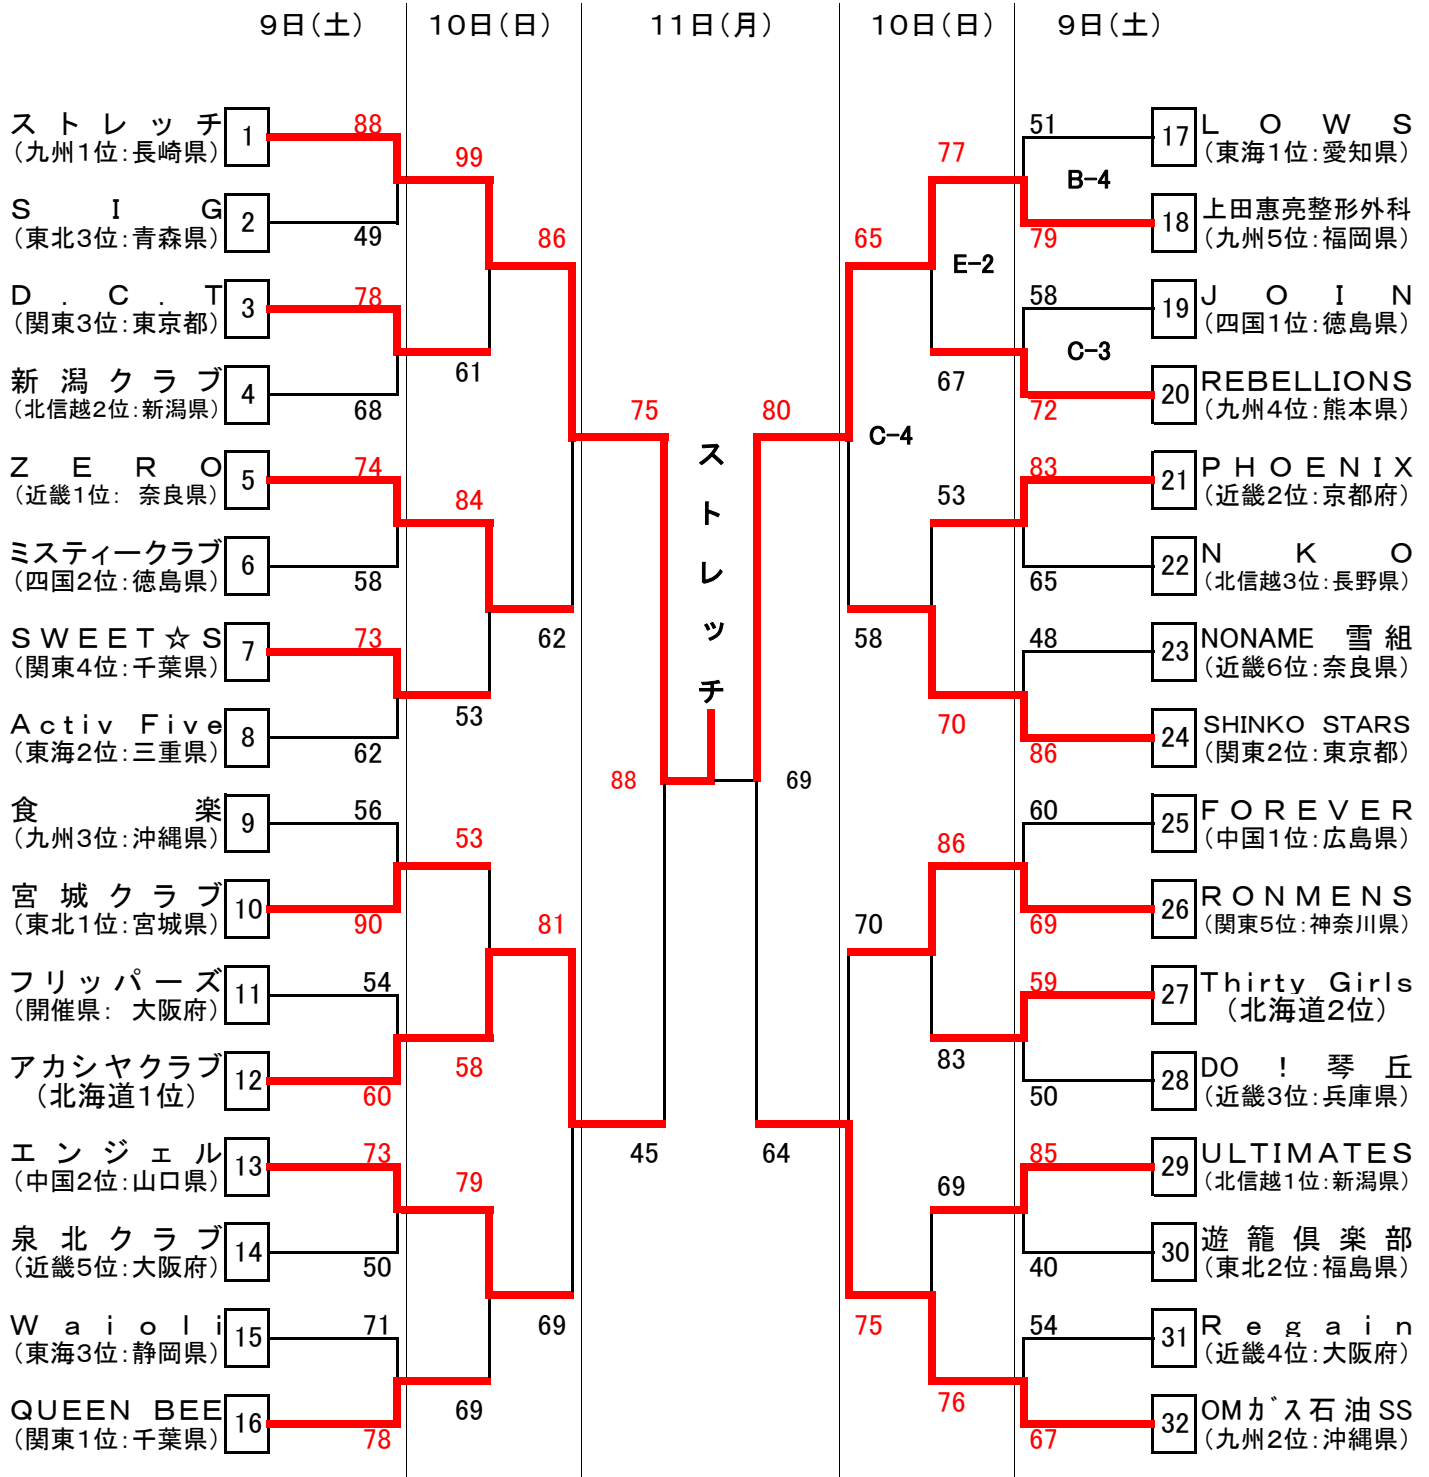

# [東日本大震災]被災地復興支援 第39回全日本クラブバスケットボール選手権大会 男子組合せ

平成25年3月

9日(土)

10日(日)

11日(月)

10日(日)

9日(土)

会場 大阪中央体育館(A・B・C・D・E・F)  
大阪市立港スポーツセンター(G)

3月9日～11日  
3月9日

	第1試合	第2試合	第3試合	第4試合	第5試合
3月9日(土)	10:30～12:00	12:00～13:30	13:30～15:00	15:00～16:30	16:30～18:00
3月10日(日)	9:00～10:30	10:30～12:00	12:00～13:30	13:30～15:00	15:00～16:30
3月11日(月)	9:00～10:40	10:40～12:20	12:20～14:00	14:00～15:40	

# [東日本大震災]被災地復興支援 第39回全日本クラブバスケットボール選手権大会 女子組合せ

平成25年3月

会場 大阪市中央体育館(A・B・C・D・E・F)  
大阪市立港スポーツセンター(G)

3月9日～11日  
3月9日

	第1試合	第2試合	第3試合	第4試合	第5試合
3月9日(土)	10:30～12:00	12:00～13:30	13:30～15:00	15:00～16:30	16:30～18:00
3月10日(日)	9:00～10:30	10:30～12:00	12:00～13:30	13:30～15:00	15:00～16:30
3月11日(月)	9:00～10:40	10:40～12:20	12:20～14:00	14:00～15:40	