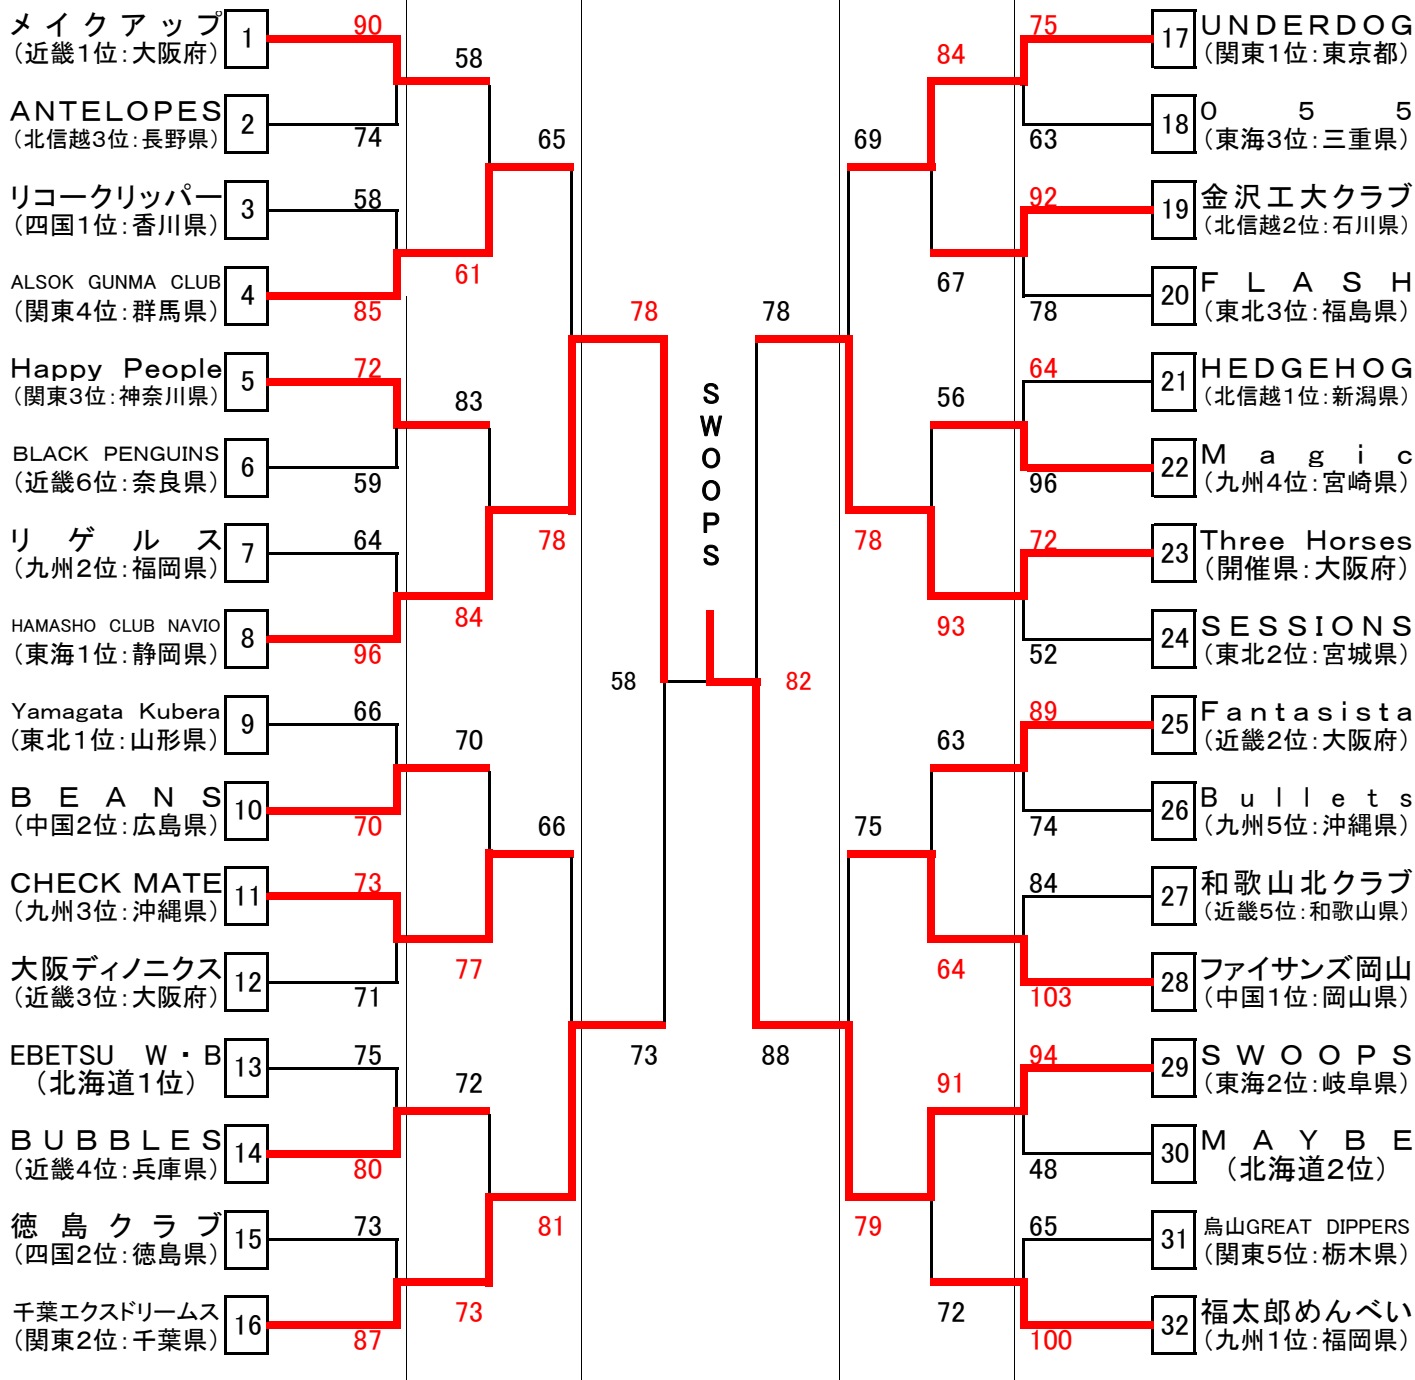

# [東日本大震災]被災地復興支援 第39回全日本クラブバスケットボール選手権大会 男子組合せ

平成25年3月

9日(土)

10日(日)

11日(月)

10日(日)

9日(土)

会場 大阪中央体育館(A・B・C・D・E・F)  
大阪市立港スポーツセンター(G)

3月9日～11日  
3月9日

	第1試合	第2試合	第3試合	第4試合	第5試合
3月9日(土)	10:30～12:00	12:00～13:30	13:30～15:00	15:00～16:30	16:30～18:00
3月10日(日)	9:00～10:30	10:30～12:00	12:00～13:30	13:30～15:00	15:00～16:30
3月11日(月)	9:00～10:40	10:40～12:20	12:20～14:00	14:00～15:40	

# [東日本大震災]被災地復興支援 第39回全日本クラブバスケットボール選手権大会 女子組合せ

平成25年3月

会場 大阪市中央体育館(A・B・C・D・E・F)  
大阪市立港スポーツセンター(G)

3月9日～11日  
3月9日

	第1試合	第2試合	第3試合	第4試合	第5試合
3月9日(土)	10:30～12:00	12:00～13:30	13:30～15:00	15:00～16:30	16:30～18:00
3月10日(日)	9:00～10:30	10:30～12:00	12:00～13:30	13:30～15:00	15:00～16:30
3月11日(月)	9:00～10:40	10:40～12:20	12:20～14:00	14:00～15:40	