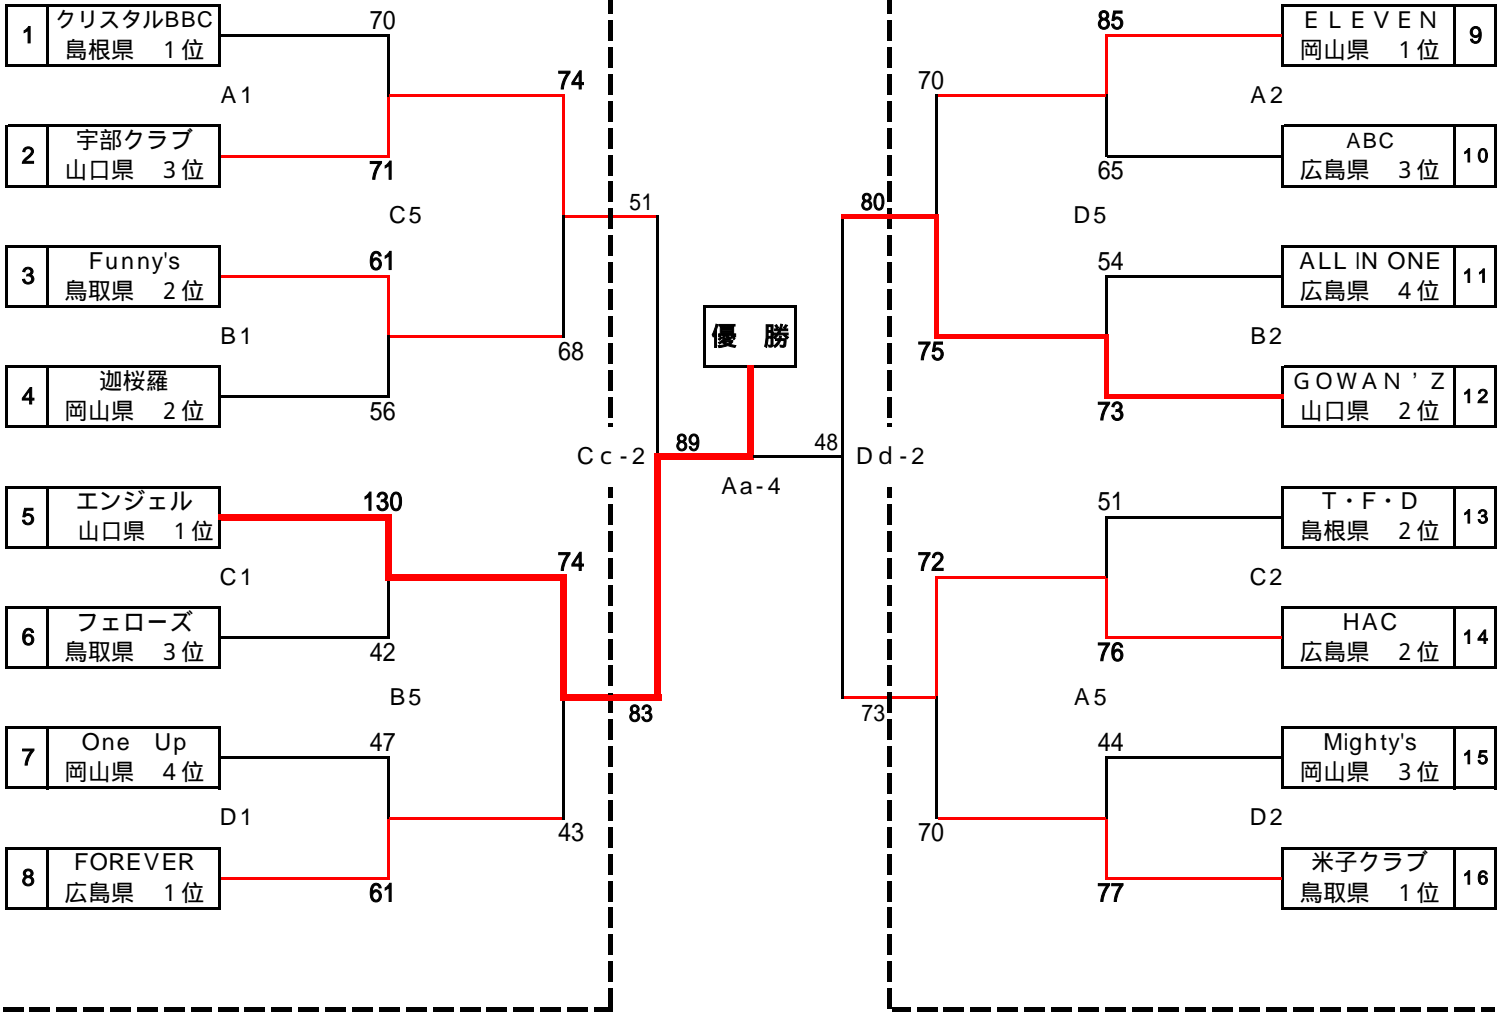

第8回中国クラブバスケットボール優勝大会
 兼第1回全日本クラブバスケットボール選抜大会
 中国地区予選会組合せ表【会場・カミアリーナ】
 男子組合せ

第1日目(土)
 (平成24年8月4日)

第2日目(日)
 (平成24年8月5日)

第1日目(土)
 (平成24年8月4日)

注) 交流戦は、同県とならないように配慮する。

第8回中国クラブバスケットボール優勝大会
 兼第1回全日本クラブバスケットボール選抜大会
 中国地区予選会組合せ表【会場・カミアリーナ】
 女子組合せ

第1日目(土)
 (平成24年8月4日)

第2日目(日)
 (平成24年8月5日)

第1日目(土)
 (平成24年8月4日)

注) 交流戦は、同県とならないように配慮する。

第8回中国クラブバスケットボール優勝大会

2012/08/04

時間		Aコート				Bコート				Cコート				Dコート							
1	10:00	女子 1回戦	クリスタル BBC	20 - 13	71	宇部クラブ	女子 1回戦	Funny's	16 - 21	56	迦桜羅	女子 1回戦	エンジェル	25 - 11	130	フェローズ	女子 1回戦	One Up	10 - 16	61	FOREVER
	11:30			17 - 22					16 - 14					39 - 12					8 - 14		
2	11:30	女子 1回戦	ELEVEN	13 - 22	65	ABC	女子 1回戦	ALL IN ONE	15 - 18	73	GOWAN'Z	女子 2回戦	T・F・D	10 - 19	51	HAC	女子 2回戦	Mighty's	22 - 16	77	米子クラブ
	13:00			17 - 11					13 - 22					13 - 19					4 - 13		
3	13:00	男子 1回戦	TOTAL-CLUB	19 - 18	53	広島籠友会	男子 1回戦	境港クラブ	32 - 17	79	FICKLE SNAILS	男子 1回戦	BEANS	26 - 21	81	Triple Double Tottori	男子 1回戦	KEN'S BOX	13 - 16	67	山口クラブ
	14:30			27 - 16					27 - 16					15 - 14					8 - 14		
4	14:30	男子 1回戦	ファイサス 岡山	17 - 21	74	EAST	男子 1回戦	ZERO	20 - 18	84	こどもかい	男子 1回戦	松江工業クラブ	24 - 24	79	宇部レジェンド	男子 1回戦	水工OB	12 - 24	88	BC鳥取
	16:00			20 - 20					15 - 14					24 - 17					17 - 23		
5	16:00	女子 2回戦	HAC	10 - 26	70	米子クラブ	女子 2回戦	エンジェル	18 - 14	43	FOREVER	女子 2回戦	宇部クラブ	20 - 18	74	Funny's	女子 2回戦	ELEVEN	18 - 14	75	GOWAN'Z
	17:30			20 - 18					22 - 12					21 - 14					13 - 18		
6	17:30	男子 2回戦	松江工業クラブ	22 - 21	94	BC鳥取	男子 2回戦	BEANS	23 - 17	67	山口クラブ	男子 2回戦	TOTAL-CLUB	28 - 17	115	境港クラブ	男子 2回戦	ファイサス 岡山	16 - 15	66	ZERO
	19:00			27 - 20					16 - 16					32 - 22					19 - 15		