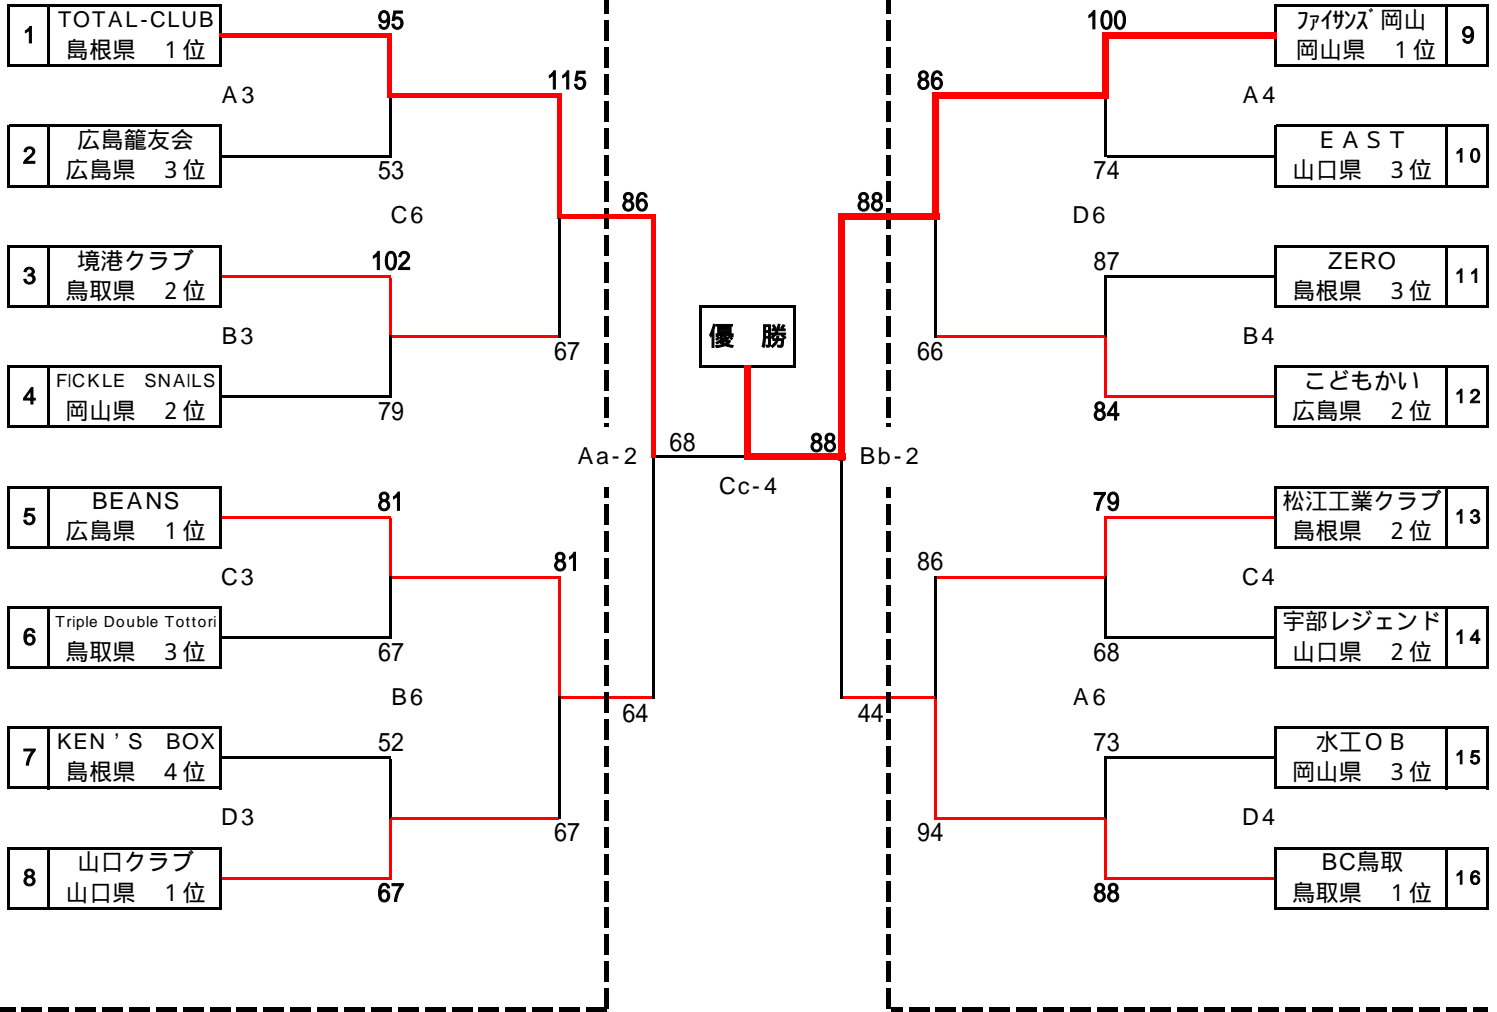

第8回中国クラブバスケットボール優勝大会
 兼第1回全日本クラブバスケットボール選抜大会
 中国地区予選会組合せ表【会場・カミアリーナ】
 男子組合せ

第1日目(土)
 (平成24年8月4日)

第2日目(日)
 (平成24年8月5日)

第1日目(土)
 (平成24年8月4日)

注) 交流戦は、同県とならないように配慮する。

第8回中国クラブバスケットボール優勝大会
 兼第1回全日本クラブバスケットボール選抜大会
 中国地区予選会組合せ表【会場・カミアリーナ】
 女子組合せ

第1日目(土)
 (平成24年8月4日)

第2日目(日)
 (平成24年8月5日)

第1日目(土)
 (平成24年8月4日)

注) 交流戦は、同県とならないように配慮する。

第8回中国クラブバスケットボール優勝大会

2012/08/04

時間		Aコート				Bコート				Cコート				Dコート							
1	10:00	女子 1回戦	クリスタル BBC	20 - 13	71	宇部クラブ	女子 1回戦	Funny's	16 - 21	56	迦桜羅	女子 1回戦	エンジェル	25 - 11	130	フェローズ	女子 1回戦	One Up	10 - 16	61	FOREVER
	11:30			17 - 22					16 - 14					39 - 12					8 - 14		
2	11:30	女子 1回戦	ELEVEN	13 - 22	65	ABC	女子 1回戦	ALL IN ONE	15 - 18	73	GOWAN'Z	女子 2回戦	T・F・D	10 - 19	51	HAC	女子 2回戦	Mighty's	22 - 16	77	米子クラブ
	13:00			17 - 11					13 - 22					13 - 19					4 - 13		
3	13:00	男子 1回戦	TOTAL-CLUB	19 - 18	53	広島籠友会	男子 1回戦	境港クラブ	32 - 17	79	FICKLE SNAILS	男子 1回戦	BEANS	26 - 21	81	Triple Double Tottori	男子 1回戦	KEN'S BOX	13 - 16	67	山口クラブ
	14:30			27 - 16					27 - 16					15 - 14					8 - 14		
4	14:30	男子 1回戦	ファイサス 岡山	17 - 21	74	EAST	男子 1回戦	ZERO	20 - 18	84	こどもかい	男子 1回戦	松江工業クラブ	24 - 24	79	宇部レジェンド	男子 1回戦	水工OB	12 - 24	88	BC鳥取
	16:00			20 - 20					15 - 14					24 - 17					17 - 23		
5	16:00	女子 2回戦	HAC	10 - 26	70	米子クラブ	女子 2回戦	エンジェル	18 - 14	43	FOREVER	女子 2回戦	宇部クラブ	20 - 18	74	Funny's	女子 2回戦	ELEVEN	18 - 14	75	GOWAN'Z
	17:30			20 - 18					22 - 12					21 - 14					13 - 18		
6	17:30	男子 2回戦	松江工業クラブ	22 - 21	94	BC鳥取	男子 2回戦	BEANS	23 - 17	67	山口クラブ	男子 2回戦	TOTAL-CLUB	28 - 17	115	境港クラブ	男子 2回戦	ファイサス 岡山	16 - 15	66	ZERO
	19:00			27 - 20					16 - 16					32 - 22					19 - 15		