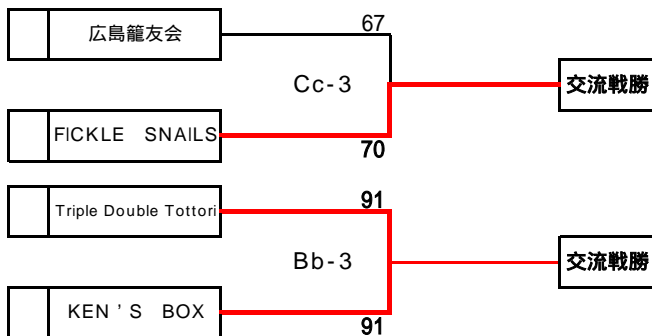

第8回中国クラブバスケットボール優勝大会
 兼第1回全日本クラブバスケットボール選抜大会
 中国地区予選会組合せ表【会場・カミアリーナ】
 男子組合せ

第1日目(土)
 (平成24年8月4日)

第2日目(日)
 (平成24年8月5日)

第1日目(土)
 (平成24年8月4日)

注) 交流戦は、同県とならないように配慮する。

第8回中国クラブバスケットボール優勝大会
 兼第1回全日本クラブバスケットボール選抜大会
 中国地区予選会組合せ表【会場・カミアリーナ】
 女子組合せ

第1日目(土)
 (平成24年8月4日)

第2日目(日)
 (平成24年8月5日)

第1日目(土)
 (平成24年8月4日)

注) 交流戦は、同県とならないように配慮する。

第8回中国クラブバスケットボール優勝大会

2012/08/04

時間		Aコート				Bコート				Cコート				Dコート							
1	10:00	女子 1回戦	クリスタル BBC	20 - 13	71	宇部クラブ	女子 1回戦	Funny's	16 - 21	56	迦桜羅	女子 1回戦	エンジェル	25 - 11	130	フェローズ	女子 1回戦	One Up	10 - 16	61	FOREVER
	11:30			17 - 22					16 - 14					39 - 12					8 - 14		
2	11:30	女子 1回戦	ELEVEN	13 - 22	65	ABC	女子 1回戦	ALL IN ONE	15 - 18	73	GOWAN'Z	女子 2回戦	T・F・D	10 - 19	51	HAC	女子 2回戦	Mighty's	22 - 16	77	米子クラブ
	13:00			17 - 11					13 - 22					13 - 19					4 - 13		
3	13:00	男子 1回戦	TOTAL-CLUB	19 - 18	53	広島籠友会	男子 1回戦	境港クラブ	32 - 17	79	FICKLE SNAILS	男子 1回戦	BEANS	26 - 21	81	Triple Double Tottori	男子 1回戦	KEN'S BOX	13 - 16	67	山口クラブ
	14:30			27 - 16					27 - 16					15 - 14					8 - 14		
4	14:30	男子 1回戦	ファイサス 岡山	17 - 21	74	EAST	男子 1回戦	ZERO	20 - 18	84	こどもかい	男子 1回戦	松江工業クラブ	24 - 24	79	宇部レジェンド	男子 1回戦	水工OB	12 - 24	88	BC鳥取
	16:00			20 - 20					15 - 14					24 - 17					17 - 23		
5	16:00	女子 2回戦	HAC	10 - 26	70	米子クラブ	女子 2回戦	エンジェル	18 - 14	43	FOREVER	女子 2回戦	宇部クラブ	20 - 18	74	Funny's	女子 2回戦	ELEVEN	18 - 14	75	GOWAN'Z
	17:30			20 - 18					22 - 12					21 - 14					13 - 18		
6	17:30	男子 2回戦	松江工業クラブ	22 - 21	94	BC鳥取	男子 2回戦	BEANS	23 - 17	67	山口クラブ	男子 2回戦	TOTAL-CLUB	28 - 17	115	境港クラブ	男子 2回戦	ファイサス 岡山	16 - 15	66	ZERO
	19:00			27 - 20					16 - 16					32 - 22					19 - 15		