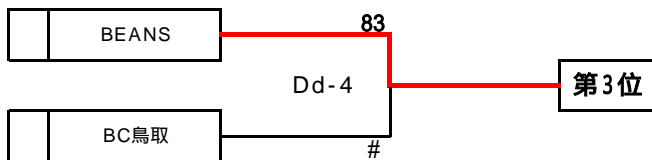

第8回中国クラブバスケットボール優勝大会
 兼第1回全日本クラブバスケットボール選抜大会
 中国地区予選会組合せ表【会場・カミアリーナ】
 男子組合せ

第1日目(土)
 (平成24年8月4日)

第2日目(日)
 (平成24年8月5日)

第1日目(土)
 (平成24年8月4日)

注) 交流戦は、同県とならないように配慮する。

第8回中国クラブバスケットボール優勝大会
 兼第1回全日本クラブバスケットボール選抜大会
 中国地区予選会組合せ表【会場・カミアリーナ】
 女子組合せ

第1日目(土)
 (平成24年8月4日)

第2日目(日)
 (平成24年8月5日)

第1日目(土)
 (平成24年8月4日)

注) 交流戦は、同県とならないように配慮する。

第8回中国クラブバスケットボール優勝大会

2012/08/04

時間		Aコート				Bコート				Cコート				Dコート							
1	10:00	女子 1回戦	クリスタル BBC	20 - 13	71	宇部クラブ	女子 1回戦	Funny's	16 - 21	56	迦桜羅	女子 1回戦	エンジェル	25 - 11	130	フェローズ	女子 1回戦	One Up	10 - 16	61	FOREVER
	11:30			17 - 22					16 - 14					39 - 12					8 - 14		
2	11:30	女子 1回戦	ELEVEN	13 - 22	65	ABC	女子 1回戦	ALL IN ONE	15 - 18	73	GOWAN'Z	女子 2回戦	T・F・D	10 - 19	51	HAC	女子 2回戦	Mighty's	22 - 16	77	米子クラブ
	13:00			17 - 11					13 - 22					13 - 19					4 - 13		
3	13:00	男子 1回戦	TOTAL-CLUB	19 - 18	53	広島籠友会	男子 1回戦	境港クラブ	32 - 17	79	FICKLE SNAILS	男子 1回戦	BEANS	26 - 21	81	Triple Double Tottori	男子 1回戦	KEN'S BOX	13 - 16	67	山口クラブ
	14:30			27 - 16					27 - 16					15 - 14					8 - 14		
4	14:30	男子 1回戦	ファイサス 岡山	17 - 21	74	EAST	男子 1回戦	ZERO	20 - 18	84	こどもかい	男子 1回戦	松江工業クラブ	24 - 24	79	宇部レジェンド	男子 1回戦	水工OB	12 - 24	88	BC鳥取
	16:00			20 - 20					15 - 14					24 - 17					17 - 23		
5	16:00	女子 2回戦	HAC	10 - 26	70	米子クラブ	女子 2回戦	エンジェル	18 - 14	43	FOREVER	女子 2回戦	宇部クラブ	20 - 18	74	Funny's	女子 2回戦	ELEVEN	18 - 14	75	GOWAN'Z
	17:30			20 - 18					22 - 12					21 - 14					13 - 18		
6	17:30	男子 2回戦	松江工業クラブ	22 - 21	94	BC鳥取	男子 2回戦	BEANS	23 - 17	67	山口クラブ	男子 2回戦	TOTAL-CLUB	28 - 17	115	境港クラブ	男子 2回戦	ファイサス 岡山	16 - 15	66	ZERO
	19:00			27 - 20					16 - 16					32 - 22					19 - 15		