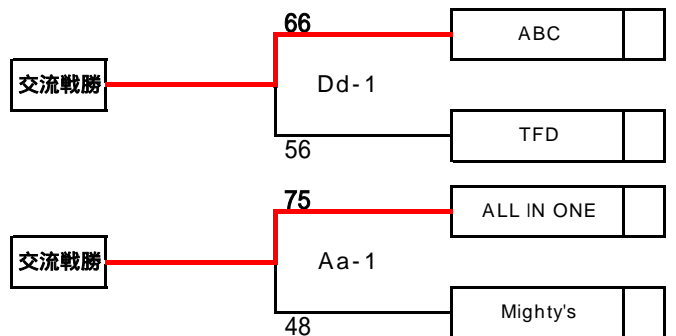

第8回中国クラブバスケットボール優勝大会
 兼第1回全日本クラブバスケットボール選抜大会
 中国地区予選会組合せ表【会場・カミアリーナ】
 男子組合せ

第1日目(土)
 (平成24年8月4日)

第2日目(日)
 (平成24年8月5日)

第1日目(土)
 (平成24年8月4日)

注) 交流戦は、同県とならないように配慮する。

第8回中国クラブバスケットボール優勝大会
 兼第1回全日本クラブバスケットボール選抜大会
 中国地区予選会組合せ表【会場・カミアリーナ】
 女子組合せ

第1日目(土)
 (平成24年8月4日)

第2日目(日)
 (平成24年8月5日)

第1日目(土)
 (平成24年8月4日)

注) 交流戦は、同県とならないように配慮する。

第8回中国クラブバスケットボール優勝大会

2012/08/04

時間		Aコート				Bコート				Cコート				Dコート							
1	10:00	女子 1回戦	クリスタル BBC	20 - 13	71	宇部クラブ	女子 1回戦	Funny's	16 - 21	56	迦桜羅	女子 1回戦	エンジェル	25 - 11	130	フェローズ	女子 1回戦	One Up	10 - 16	61	FOREVER
	11:30			17 - 22					16 - 14					39 - 12					8 - 14		
2	11:30	女子 1回戦	ELEVEN	13 - 22	65	ABC	女子 1回戦	ALL IN ONE	15 - 18	73	GOWAN'Z	女子 2回戦	T・F・D	10 - 19	51	HAC	女子 2回戦	Mighty's	22 - 16	77	米子クラブ
	13:00			17 - 11					13 - 22					13 - 19					4 - 13		
3	13:00	男子 1回戦	TOTAL-CLUB	19 - 18	53	広島籠友会	男子 1回戦	境港クラブ	32 - 17	79	FICKLE SNAILS	男子 1回戦	BEANS	26 - 21	81	Triple Double Tottori	男子 1回戦	KEN'S BOX	13 - 16	67	山口クラブ
	14:30			27 - 16					27 - 16					15 - 14					8 - 14		
4	14:30	男子 1回戦	ファイサス 岡山	17 - 21	74	EAST	男子 1回戦	ZERO	20 - 18	84	こどもかい	男子 1回戦	松江工業クラブ	24 - 24	79	宇部レジェンド	男子 1回戦	水工OB	12 - 24	88	BC鳥取
	16:00			20 - 20					15 - 14					24 - 17					17 - 23		
5	16:00	女子 2回戦	HAC	10 - 26	70	米子クラブ	女子 2回戦	エンジェル	18 - 14	43	FOREVER	女子 2回戦	宇部クラブ	20 - 18	74	Funny's	女子 2回戦	ELEVEN	18 - 14	75	GOWAN'Z
	17:30			20 - 18					22 - 12					21 - 14					13 - 18		
6	17:30	男子 2回戦	松江工業クラブ	22 - 21	94	BC鳥取	男子 2回戦	BEANS	23 - 17	67	山口クラブ	男子 2回戦	TOTAL-CLUB	28 - 17	115	境港クラブ	男子 2回戦	ファイサス 岡山	16 - 15	66	ZERO
	19:00			27 - 20					16 - 16					32 - 22					19 - 15		