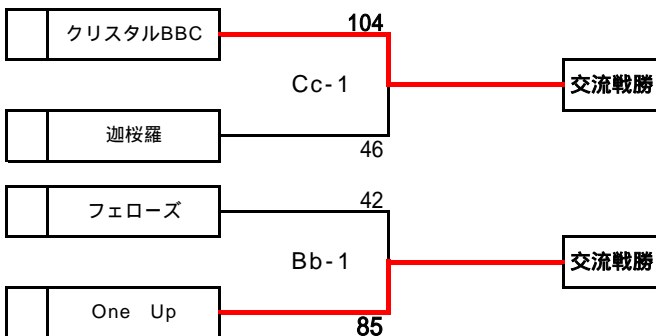

第8回中国クラブバスケットボール優勝大会
 兼第1回全日本クラブバスケットボール選抜大会
 中国地区予選会組合せ表【会場・カミアリーナ】
 男子組合せ

第1日目(土)
 (平成24年8月4日)

第2日目(日)
 (平成24年8月5日)

第1日目(土)
 (平成24年8月4日)

注) 交流戦は、同県とならないように配慮する。

第8回中国クラブバスケットボール優勝大会
 兼第1回全日本クラブバスケットボール選抜大会
 中国地区予選会組合せ表【会場・カミアリーナ】
 女子組合せ

第1日目(土)
 (平成24年8月4日)

第2日目(日)
 (平成24年8月5日)

第1日目(土)
 (平成24年8月4日)

注) 交流戦は、同県とならないように配慮する。

第8回中国クラブバスケットボール優勝大会

2012/08/04

時間		Aコート				Bコート				Cコート				Dコート							
1	10:00	女子 1回戦	クリスタル BBC	20 - 13	71	宇部クラブ	女子 1回戦	Funny's	16 - 21	56	迦桜羅	女子 1回戦	エンジェル	25 - 11	130	フェローズ	女子 1回戦	One Up	10 - 16	61	FOREVER
	11:30			17 - 22					16 - 14					39 - 12					8 - 14		
2	11:30	女子 1回戦	ELEVEN	13 - 22	65	ABC	女子 1回戦	ALL IN ONE	15 - 18	73	GOWAN'Z	女子 2回戦	T・F・D	10 - 19	51	HAC	女子 2回戦	Mighty's	22 - 16	77	米子クラブ
	13:00			17 - 11					13 - 22					13 - 19					4 - 13		
3	13:00	男子 1回戦	TOTAL-CLUB	19 - 18	53	広島籠友会	男子 1回戦	境港クラブ	32 - 17	79	FICKLE SNAILS	男子 1回戦	BEANS	26 - 21	81	Triple Double Tottori	男子 1回戦	KEN'S BOX	13 - 16	67	山口クラブ
	14:30			27 - 16					27 - 16					15 - 14					8 - 14		
4	14:30	男子 1回戦	ファイサス 岡山	17 - 21	74	EAST	男子 1回戦	ZERO	20 - 18	84	こどもかい	男子 1回戦	松江工業クラブ	24 - 24	79	宇部レジェンド	男子 1回戦	水工OB	12 - 24	88	BC鳥取
	16:00			20 - 20					15 - 14					24 - 17					17 - 23		
5	16:00	女子 2回戦	HAC	10 - 26	70	米子クラブ	女子 2回戦	エンジェル	18 - 14	43	FOREVER	女子 2回戦	宇部クラブ	20 - 18	74	Funny's	女子 2回戦	ELEVEN	18 - 14	75	GOWAN'Z
	17:30			20 - 18					22 - 12					21 - 14					13 - 18		
6	17:30	男子 2回戦	松江工業クラブ	22 - 21	94	BC鳥取	男子 2回戦	BEANS	23 - 17	67	山口クラブ	男子 2回戦	TOTAL-CLUB	28 - 17	115	境港クラブ	男子 2回戦	ファイサス 岡山	16 - 15	66	ZERO
	19:00			27 - 20					16 - 16					32 - 22					19 - 15		