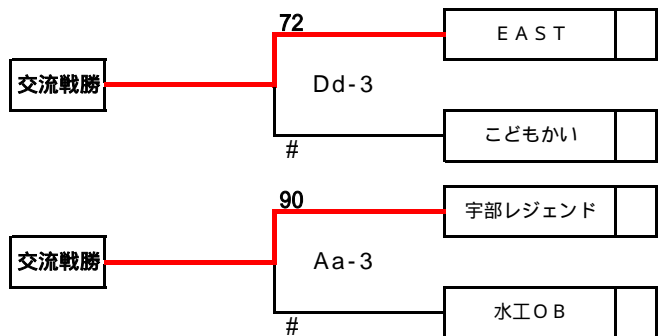

第8回中国クラブバスケットボール優勝大会
 兼第1回全日本クラブバスケットボール選抜大会
 中国地区予選会組合せ表【会場・カミアリーナ】
 男子組合せ

第1日目(土)
 (平成24年8月4日)

第2日目(日)
 (平成24年8月5日)

第1日目(土)
 (平成24年8月4日)

注) 交流戦は、同県とならないように配慮する。

第8回中国クラブバスケットボール優勝大会
 兼第1回全日本クラブバスケットボール選抜大会
 中国地区予選会組合せ表【会場・カミアリーナ】
 女子組合せ

第1日目(土)
 (平成24年8月4日)

第2日目(日)
 (平成24年8月5日)

第1日目(土)
 (平成24年8月4日)

注) 交流戦は、同県とならないように配慮する。

第8回中国クラブバスケットボール優勝大会

2012/08/04

時間		Aコート				Bコート				Cコート				Dコート							
1	10:00	女子 1回戦	クリスタル BBC	20 - 13	71	宇部クラブ	女子 1回戦	Funny's	16 - 21	56	迦桜羅	女子 1回戦	エンジェル	25 - 11	130	フェローズ	女子 1回戦	One Up	10 - 16	61	FOREVER
	11:30			17 - 22					16 - 14					39 - 12					8 - 14		
2	11:30	女子 1回戦	ELEVEN	13 - 22	65	ABC	女子 1回戦	ALL IN ONE	15 - 18	73	GOWAN'Z	女子 2回戦	T・F・D	10 - 19	51	HAC	女子 2回戦	Mighty's	22 - 16	77	米子クラブ
	13:00			17 - 11					13 - 22					13 - 19					4 - 13		
3	13:00	男子 1回戦	TOTAL-CLUB	19 - 18	53	広島籠友会	男子 1回戦	境港クラブ	32 - 17	79	FICKLE SNAILS	男子 1回戦	BEANS	26 - 21	81	Triple Double Tottori	男子 1回戦	KEN'S BOX	13 - 16	67	山口クラブ
	14:30			27 - 16					27 - 16					15 - 14					8 - 14		
4	14:30	男子 1回戦	ファイサス 岡山	17 - 21	74	EAST	男子 1回戦	ZERO	20 - 18	84	こどもかい	男子 1回戦	松江工業クラブ	24 - 24	79	宇部レジェンド	男子 1回戦	水工OB	12 - 24	88	BC鳥取
	16:00			20 - 20					15 - 14					24 - 17					17 - 23		
5	16:00	女子 2回戦	HAC	10 - 26	70	米子クラブ	女子 2回戦	エンジェル	18 - 14	43	FOREVER	女子 2回戦	宇部クラブ	20 - 18	74	Funny's	女子 2回戦	ELEVEN	18 - 14	75	GOWAN'Z
	17:30			20 - 18					22 - 12					21 - 14					13 - 18		
6	17:30	男子 2回戦	松江工業クラブ	22 - 21	94	BC鳥取	男子 2回戦	BEANS	23 - 17	67	山口クラブ	男子 2回戦	TOTAL-CLUB	28 - 17	115	境港クラブ	男子 2回戦	ファイサス 岡山	16 - 15	66	ZERO
	19:00			27 - 20					16 - 16					32 - 22					19 - 15		