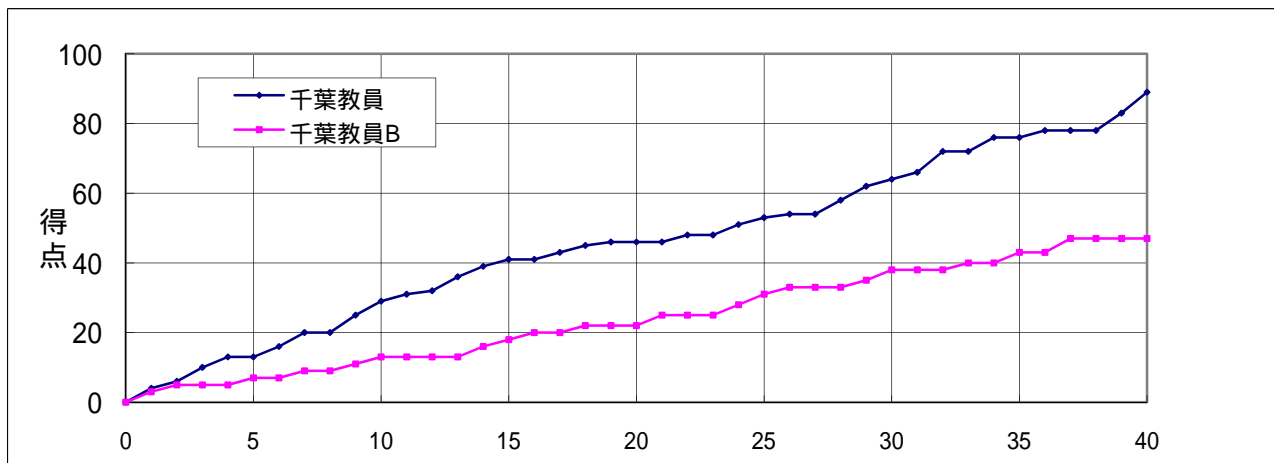

大会名	第48回男子・第40回女子 全日本教員バスケットボール選手権大会 「おいでませ！山口国体バスケットボール競技リハーサル大会」	12E1	10:00	女子準決勝	
		千葉教員 89 (千葉県)	<table border="1"> <tr><td>29</td><td>-</td><td>13</td></tr> <tr><td>17</td><td>-</td><td>9</td></tr> <tr><td>18</td><td>-</td><td>16</td></tr> <tr><td>25</td><td>-</td><td>9</td></tr> <tr><td>-</td><td>-</td><td>-</td></tr> </table>	47	千葉教員B (千葉県)
期日	2010年(平成22年)8月12日(木)				
会場	下松スポーツ公園体育館				

主審 高木直樹

副審 有澤優子

タイム・アウト(経過時間)

1Q・2Q	3Q・4Q	OT1	OT2
17:00	37:31	-	-

千葉教員

No.	選手氏名	得点	3P	2P	FT	F	R	As
4	* 三木清香 (C)	10	0	5	0	0	4	1
5	* 桑原美和	8	1	2	1	0	3	0
6	中田典子	11	0	3	5	2	12	0
7	* 政木美希	5	0	2	1	1	3	4
8	* 野村由希	11	1	2	4	1	4	0
9	荒木春華	9	2	0	3	0	4	3
10	渡部優希	1	0	0	1	1	4	3
11	西村希望	11	1	4	0	2	2	0
13	横倉安美	14	0	6	2	0	5	0
15	* 鈴木麻友美	9	0	3	3	1	13	1
合計		89	5	27	20	8	54	12
コーチ	横山廣美							

タイム・アウト(経過時間)

1Q・2Q	3Q・4Q	OT1	OT2
04:11	-	-	-

千葉教員B

No.	選手氏名	得点	3P	2P	FT	F	R	As
4	* 松原真帆 (C)	10	2	1	2	4	4	2
5	* 森谷友香	10	0	4	2	1	6	0
6	* 建部弘美	2	0	1	0	2	4	1
7	内藤可奈子	0	0	0	0	2	0	0
8	* 野口祐子	10	2	2	0	5	0	4
9	* 佐藤仁美	2	0	1	0	4	3	0
10	山崎友紀	0	0	0	0	0	1	0
11	福本ゆり子	0	0	0	0	2	2	2
12	越川瑞紀	7	1	2	0	0	3	0
13	小島杏菜	6	0	3	0	2	1	2
合計		47	5	14	4	22	24	11
コーチ	三好左希子							

*...スターター (C)...キャプテン 3P...3点シュート 2P...2点シュート FT...フリースロー F...ファウル R...リバウンド As...アシスト

戦評

千葉Aゾーン、千葉Bはマンツーマン。千葉Aは#7の鋭いドライブや#8のカットインなどで得点していく。対する千葉Bは千葉Aの激しいディフェンスによって楽にシュート打つことができない。千葉Bは千葉Aの素早い展開に翻弄されディフェンスの遅れからファウルが多くなる。千葉Bはリバウンドを取れずに苦しい展開。それでも少ないチャンスで得点を重ね、29-13と千葉Aリードで1Q終了。2Q、千葉Aはパスミスなどで得点が伸びない。千葉Bは点差を縮めたいところだが、オフェンスリバウンドを取るもシュートが入らない。46-22と千葉Aリードで前半終了。3Qも千葉Aはミスが続き、得点できないところを千葉B#8の3P2本などで追いつけを図る。千葉Bはさらにディフェンスを頑張り千葉Aに思うようにプレーをさせない。千葉Aはレイアップを外してしまうなど、千葉Bに流れが傾きかける。しかし千葉Aは要所でディフェンスを頑張り、千葉Bに流れをもっていかせない。一進一退の攻防が続く。64-38と千葉Aリードで3Q終了。4Q、千葉Bはゴール下でプレーができずに仕方なくアウトサイドからシュートを狙うが、リバウンドを取れずに苦しい展開。対する千葉Aは素早いパス回しからのドライブやカットインでリードを広げた。今大会2試合とも逆転で接戦を制してきた千葉Bであったが、掴みかけた流れをものにできず力尽きた。終盤で再び流れを取り戻した千葉Aが89-47で千葉Bを下し、決勝戦へ進出。

記者	藤澤英 (所属) 山口県バスケットボール協会