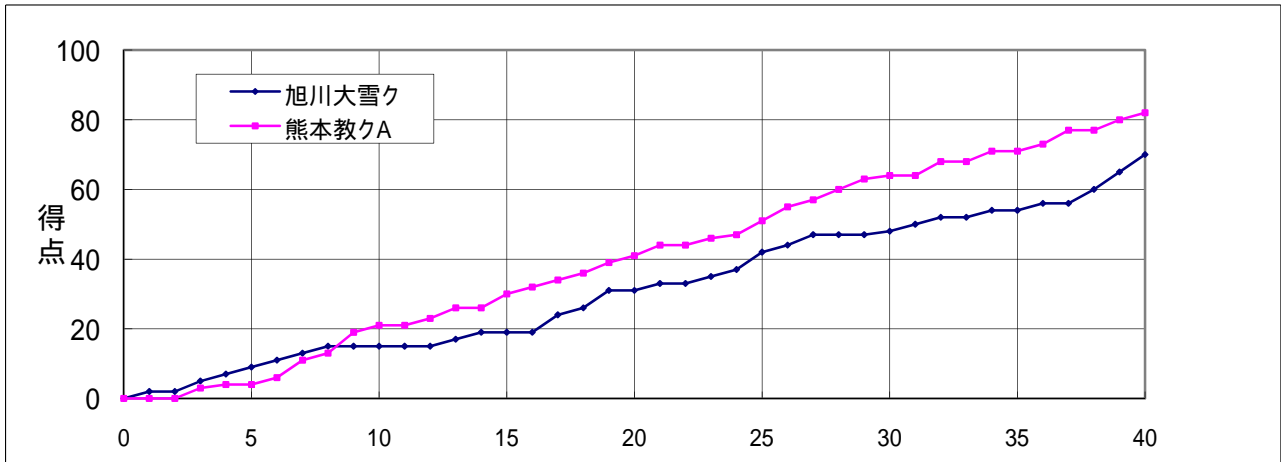

大会名	第48回男子・第40回女子 全日本教員バスケットボール選手権大会 「おいでませ！山口国体バスケットボール競技リハーサル大会」	10B2	11:45	男子2回戦					
	期日	2010年(平成22年)8月10日(火)	旭川大雪ク 70 (北海道)	<table border="1"> <tr><td>15 - 21</td></tr> <tr><td>16 - 20</td></tr> <tr><td>17 - 23</td></tr> <tr><td>22 - 18</td></tr> <tr><td>-</td></tr> </table>	15 - 21	16 - 20	17 - 23	22 - 18	-
					15 - 21				
16 - 20									
17 - 23									
22 - 18									
-									
会場	ソルトアリーナ防府	82	熊本教クA (熊本県)						

主審 畑 靖彦

副審 松本 理

タイム・アウト(経過時間)

1Q・2Q		3Q・4Q		OT1	OT2
14:36	15:34	26:48	35:43	-	-

旭川大雪ク

No.	選手氏名	得点	3P	2P	FT	F	R	As
4	* 遠藤 聡志 (C)	2	0	1	0	2	7	1
5	* 中川 明	5	0	2	1	2	6	4
6	* 川浦 直也	12	2	3	0	4	6	2
7	* 愛澤 純一	15	1	6	0	2	8	2
8	新美 雅孝	3	1	0	0	2	0	0
9	椎名 真士	-	-	-	-	-	-	-
10	伊部 大樹	4	0	2	0	1	1	1
11	菊田 康平	-	-	-	-	-	-	-
12	田村 健太郎	7	0	3	1	1	2	1
13	久保 貴史	8	0	3	2	1	6	3
14	中佐藤 一徳	7	1	2	0	1	3	1
15	* 加藤 周大	7	0	3	1	1	6	0
16	林 裕輔	-	-	-	-	-	-	-
17	田中 一也	-	-	-	-	-	-	-
18	手塚 諒	-	-	-	-	-	-	-
コーチ	飛騨野 文彦							
合計		70	5	25	5	17	45	15