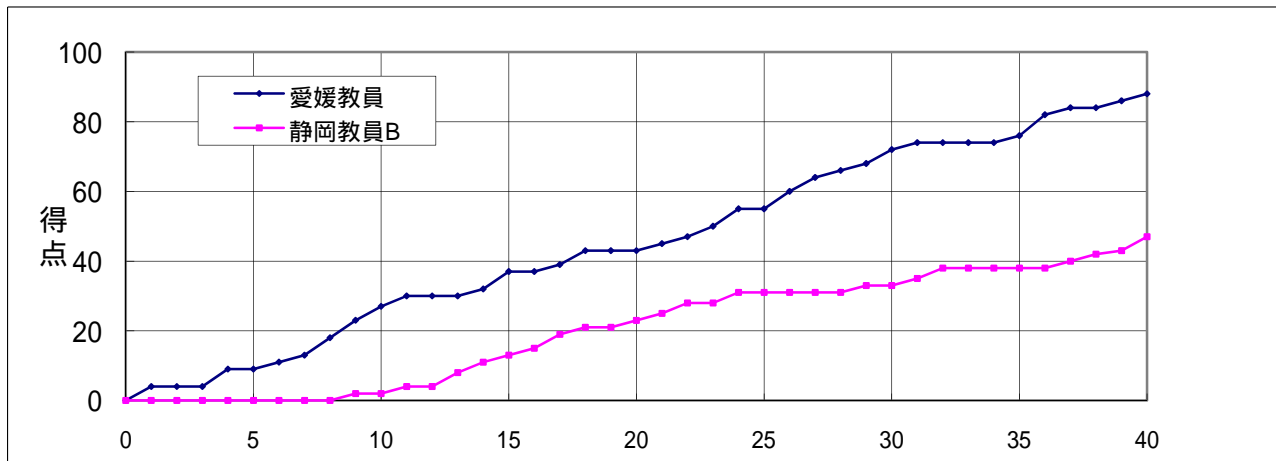

大会名	第48回男子・第40回女子 全日本教員バスケットボール選手権大会 「おいでませ！山口国体バスケットボール競技リハーサル大会」	09D2	12:45	男子1回戦	
		愛媛教員 88 (愛媛県)	<table border="1"> <tr><td>27</td><td>-</td><td>2</td></tr> <tr><td>16</td><td>-</td><td>21</td></tr> <tr><td>29</td><td>-</td><td>10</td></tr> <tr><td>16</td><td>-</td><td>14</td></tr> <tr><td>-</td><td>-</td><td>-</td></tr> </table>	47	静岡教員B (静岡県)
期日	2010年(平成22年)8月9日(月)				
会場	ソルトアリーナ防府				

主審 甲斐 清 副審 広崎博之

タイム・アウト(経過時間)

1Q・2Q	3Q・4Q	OT1	OT2
16:28	34:56	-	-

愛媛教員

No.	選手氏名	得点	3P	2P	FT	F	R	As
4	水崎 一良	4	0	2	0	0	4	0
5	* 岩田 翔	10	2	2	0	2	3	1
6	* 門田 晋弥	8	0	4	0	1	15	1
7	* 梶山 裕輝	9	2	1	1	1	4	2
8	井上 大輔	-	-	-	-	-	-	-
9	永井 瑞樹	1	0	0	1	0	3	0
10	大澤 洋介	-	-	-	-	-	-	-
11	* 永井 聖太 (C)	17	0	8	1	0	5	1
12	* 池松 健彦	13	1	5	0	0	5	3
13	曾根 孝平	-	-	-	-	-	-	-
14	西岡 大輔	4	0	1	2	0	1	0
15	後藤 良太	9	2	1	1	1	1	0
16	野澤 武尊	0	0	0	0	2	1	0
17	朝妻 友洋	7	1	2	0	0	1	0
18	薦田 侑二郎	6	0	3	0	0	7	0
コーチ	水崎 一良							
合計		88	8	29	6	7	50	8

タイム・アウト(経過時間)

1Q・2Q	3Q・4Q	OT1	OT2
04:04	06:04	26:57	-

静岡教員B

No.	選手氏名	得点	3P	2P	FT	F	R	As
4	* 安田 元気	4	0	2	0	1	4	1
6	佐々木 雅隆	-	-	-	-	-	-	-
7	* 安田 大佑 (C)	12	2	3	0	2	7	0
8	鈴木 洋平	-	-	-	-	-	-	-
10	中川 智之	4	0	1	2	2	1	0
13	* 田川 誉高	2	0	1	0	2	6	0
14	立浪 雄樹	0	0	0	0	2	3	0
15	木原 秀紀	-	-	-	-	-	-	-
16	* 鈴木 普登	6	0	3	0	2	2	2
17	* 本間 光一	15	3	3	0	1	1	1
18	能戸 健太	4	0	2	0	2	3	1
コーチ	能戸 健太							
合計		47	5	15	2	14	27	5

*...スターター (C)...キャプテン 3P...3点シュート 2P...2点シュート FT...フリースロー F...ファウル R...リバウンド As...アシスト

戦評

両チームハーフコートマンツーマン。立ち上がり静岡はミスを連発してオフェンスを組み立てられない。対する愛媛は#12の3P等で着実に加点し9-0とリード。静岡TO取るも、インサイドを支配されたまま劣勢を挽回できず、1Qは27-2と愛媛リードで終了。2Q、愛媛#5の3Pで始まるも、足が良く動くようになった静岡が、#17の3P等で30-8と反撃開始。その後一進一退の展開となり、43-23と愛媛リードで前半終了。3Q、3分過ぎまで互角の展開で50-28となる。その後、高さに勝る愛媛が、'バック'からの速攻で着実に加点し、72-33とリードを広げた。4Q、静岡#16のドライブインで始まる。静岡#17の3Pで加点するも、その後2分間両チームミスが続き無得点。残分5で76-38となったところで静岡TO。しかし、ゲームのリズムを変えることができず、逆に愛媛は#15の連続3P等で突き放した。結局、確実な'バック'でゲームをコントロールした愛媛が88-47で勝利した。

記者 中村行範 (所属) 山口県バスケットボール協会